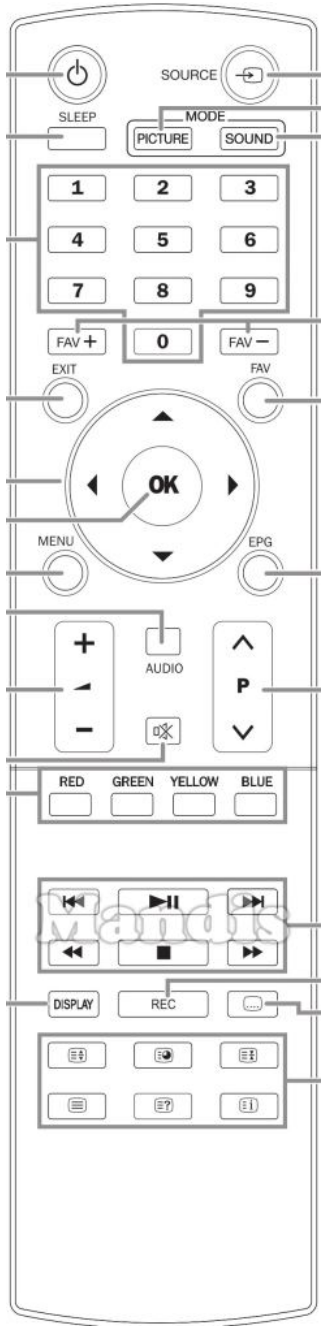

Original	Substitut	Original	Substitut
	Power		Power
	Source		AV / Input / RDS
	Sleep		Sleep / Timer
	Picture Mode		Picture / Format
	Sound Mode		Sound / Title
	1		1
	2		2
	3		3
	4		4
	5		5
	6		6
	7		7
	8		8
	9		9
	FAV+		Shift + Up
	0		0
	FAV-		Shift + Down

Original	Substitut	Original	Substitut
	Exit		Exit / Cancel / Clear
	Up		Up
	FAV		Fav / Marker / PC
	Left		Left
	OK		OK
	Right		Right
	Menu		Menu / Home
	Down		Down
	EPG		Guide / EPG / -/--
	Vol+		Vol+
	Audio		Audio / Lang I/II
	P+		CH+ / Page+
	Vol-		Vol-
	Mute		Mute / Dimmer
	P-		CH- / Page-
	Red		Red / Netflix / Search
	Green		Green / APP / Repeat

Original	Substitut
Yellow	Yellow / YouTube / Repeat
Blue	Blue / Prime Video / Random
I<<	I<< / Preset-
Pause	Pause / Step / Freeze
Play	Play / Slow
>>I	>>I / Preset+
<<	<< / Tune-
Stop	Stop / Hold
>>	>> / Tune+
Display	Display / Media
Rec	Rec / Rec Mode
[...]	Subtitle / EQ
[≡◆]	Zoom / Size
[≡○]	Eject / Surround
[≡+]	Shift + Stop /
[≡]	Text / Goto
[≡?]	Info / Angle

Original	Substitut
[≡i]	Smart / List