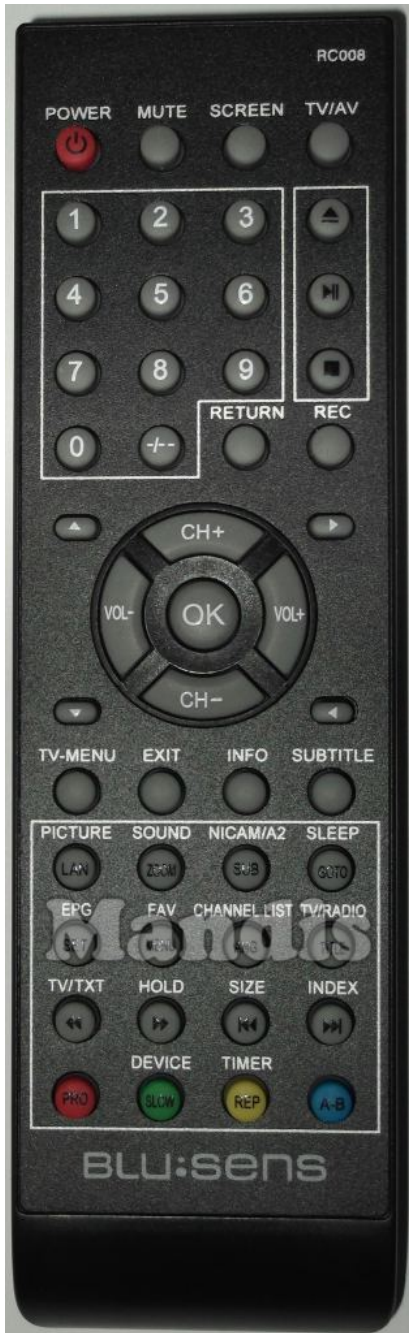

Original	Substitut
 Power	 Power
 Mute	 Mute
 Screen	 +  Shift + Format
 Screen	 Smart
 Tv / AV	 AV
 1	 1
 2	 2
 3	 3
 4	 4
 5	 5
 6	 6
 7	 7
 8	 8
 9	 9
 0	 0
 -/-	 +  Shift + Guide
 Return	 Back

Original	Substitut
 Open / Close	 Eject
 Play	 Play
 Pause	 Pause
 Stop	 Stop
 Rec	 Rec
 Up	 Up
 Down	 Down
 Right	 Right
 Left	 Left
 CH+	 Ch +
 CH-	 Ch -
 Vol+	 Vol +
 Vol-	 Vol -
 OK	 Ok
 Tv-Menu	 Menu
 Exit	 Exit
 Info	 Info

Original		Substitut	
	Subtitle		Subt
	Picture / Lan		Options
	Sound / Zoom		Dual
	Zoom	+	Shift + Eject
	Nicam/A2 / Sub		Media
	Sleep / Goto		Sleep
	EPG / Set		Guide
	Menu / FAV		Pre Ch
	Menu / Fav		D. Menu
	ANG / Channel		List
	Title / Tv/Radio		TV/R
	<<		<<
	Text		Text
	>> / Hold		>>
	I<<		I<<
	Size		Format
	>>I / Index		>>I

Original		Substitut	
	Red / Pro		Red
	Green / Slow / Device		Green
	Yellow / Rep / Timer		Yellow
	Timer	+	Shift + AV
	Blue / A-B		Blue