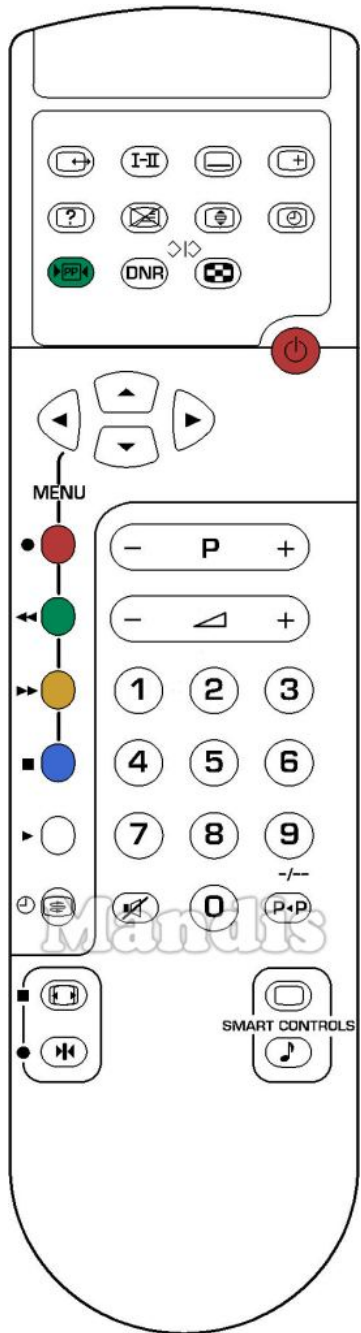

Original	Substitut	Original	Substitut
	Power		Power
	><>	 + 	Shift + Menu
	Source		AV
	I - II		Dual
	Subtitles		Subt
	[ i+ ]		Info
	[ ? ]		D. Menu
	Mix		TV/R
	Zoom		Eject
	Time	 + 	Shift + AV
	[ PP ]		Back
	DNR		Options
	Mosaic		Guide
	Up		Up
	Down		Down
	Right		Right
	Left		Left
	Red / Menu		Red
	Red / Menu	 + 	Shift + Format
	Green / Menu		Green
	Green / Menu	 + 	Shift + Dual
	Yellow / Other		Yellow
	Yellow / Other		Menu
	Blue / OK		Blue
	Blue / OK		Ok
	Special Audio	 + 	Shift + Subt
	Text		Text
	P -		Ch -
	P +		Ch +
	Vol -		Vol -
	Vol +		Vol +
	1		1
	2		2
	3		3

	Original	Substitut	Original	Substitut
	4			
	5			
	6			
	7			
	8			
	9			
	0			
	Mute			
	P < P			
	Format			
	Freeze			
	Smart Controls Picture			
	Smart Controls Audio			

Original		Substitut		Original		Substitut	
	Power		Power		Stop		Stop
	Time		TV/R		Play		Play
	Zoom		3D		Timer		Shift + AV
	Mix		Text		P-		Ch -
	[?]		Shift + Info		P +		Ch +
	[i+]		Info		1		1
	Freeze/Rec		Pause		2		2
	Format/Stop		Format		3		3
	Source		AV		4		4
	I-II		Dual		5		5
	Up		Up		6		6
	Down		Down		7		7
	Right		Right		8		8
	Left		Left		9		9
	Rec		Rec		0		0
	<<		<<		-/-		Guide
	>>		>>				