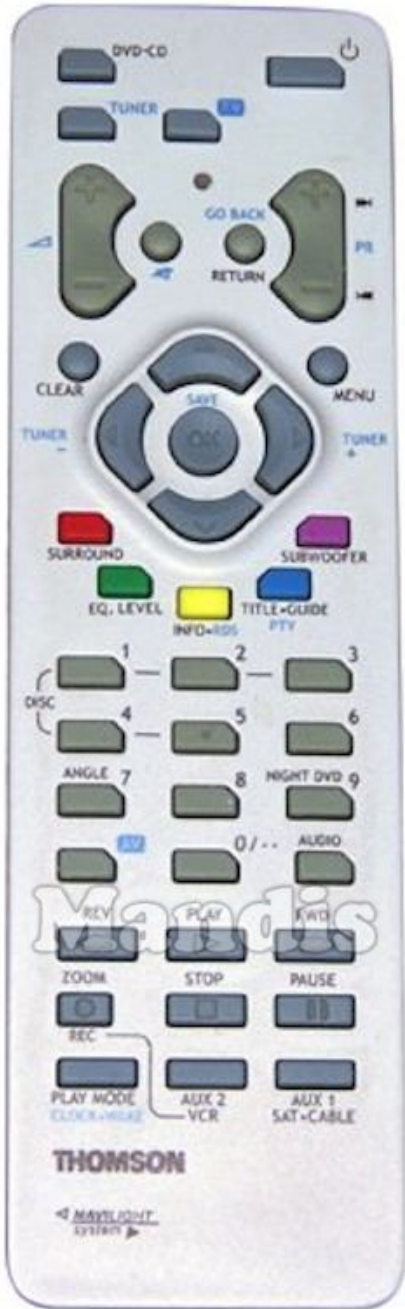

Original	Substitut
 Power	 Power
 Mute	 Mute
 Menu	 Menu
 1 / Disc 1	 1
 2 / Disc 2	 2
 3 / Disc 3	 3
 4 / Disc 4	 4
 5 / Disc 5	 5
 6	 6
 7 / Angle	 7
 8	 8
 9 / Night DVD	 9
 0 / --	 0
 Aux 1 / SAT /	 AV
 Aux 2 / VCR	 Shift + AV
 Tuner	 Shift + TV/R
 TV	 TV/R

Original	Substitut
 DVD / CD	 Media
 Vol +	 Vol +
 Vol -	 Vol -
>>  button icon" data-bbox="507 295 544 325"/>	
	
	
	
	
	
	
	
	
	 Shift + Play
	
	
	
	

Original		Substitut	
	Play		Play
	>> FWD		>>
	Audio		Dual
	PR +		Ch +
	PR -		Ch -
	Tuner -	+	Shift + Left
	Tuner +	+	Shift + Right
	Purple /		Pre Ch
	Red / Surround		Red
	Green / EQ Level		Green
	Yellow / Info		Yellow
	Blue / Title/Guide		Blue
	Yellow / Info		Info
	Blue / Title/Guide		Guide

Original	Substitut