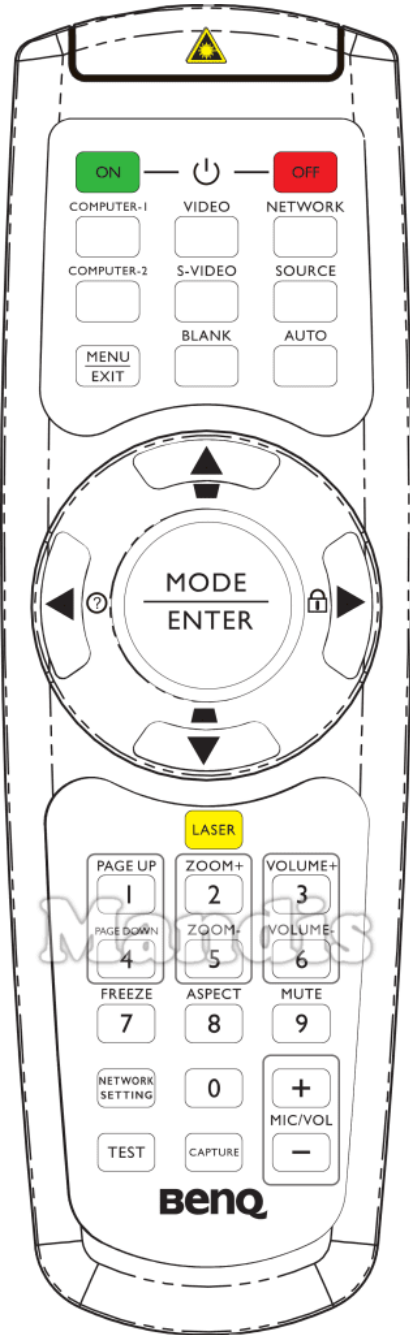

Original	Substitut
POWER ON	Power
POWER OFF	Shift + Power
COMPUTER 1	Shift + 1
VIDEO	Shift + 4
NETWORK	Shift + 3
COMPUTER 2	Shift + 2
S-VIDEO	Shift + 5
SOURCE	AV
MENU	Menu
EXIT	Exit
BLANK	Media
AUTO	Smart
UP / KEYSTONE	Up
DOWN / KEYSTONE DOWN	Down
RIGHT / LOCK	Right
LEFT / (?)	Left
(?)	D. Menu

Original	Substitut
MODE / ENTER	Ok
1 / PAGE UP	1
PAGE UP	Ch +
2 / ZOOM+	2
ZOOM+	>>
3 / VOLUME+	3
VOLUME+	Vol +
4 / PAGE DOWN	4
PAGE DOWN	Ch -
5 / ZOOM-	5
ZOOM-	<<
6 / VOLUME-	6
VOLUME-	Vol -
7 / FREEZE	7
FREEZE	Pause
8 / ASPECT	8
ASPECT	Format

Original		Substitut		Original		Substitut	
MUTE 9	9 / MUTE	9	9				
MUTE 9	MUTE	MUTE	Mute				
0	0	0	0				
NETWORK SETTING	NETWORK	SETTINGS OPT	Options				
CAPTURE	CAPTURE	ECO 3D	3D				