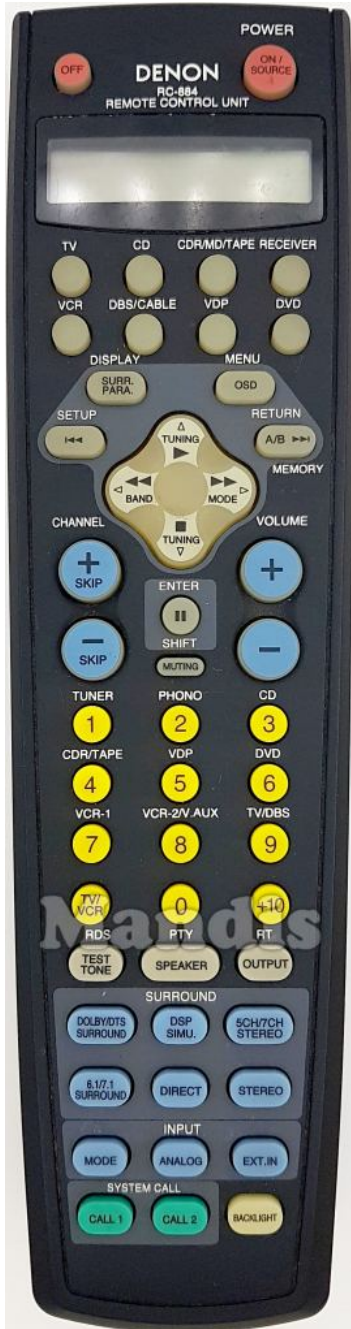

Original		Substitut		Original		Substitut	
	Power		Power		Volume+		Vol+
	Muting		Mute / Dimmer		Volume-		Vol-
	Pause/Enter/Shift		Pause / Step / Freeze		Surr.Parra./Displa		Display / Media
	6.1/7.1 Surround		Sound / Title		1/Tuner		1
	Stereo		Audio / Lang I/II		2/Phono		2
	Output		Eject / Surround		3/CD		3
	DSP Simu.		Zoom / Size		4/CDR/Tape		4
	Tv/VCR		TV/Radio /		5/VDP		5
	Direct		D.Menu / Top		6/DVD		6
	Setup		Setup / OPT /		7/VCR-1		7
	Test Tone		Text / Goto		8/VCR-2/V-AUX		8
	Input Mode		AV / Input / RDS		9/Tv/DBS		9
	OSD/Menu		Menu / Home		+10		Guide / EPG / -/-
	Up		Up		0		0
	Left		Left		Off		Shift + Power
	Right		Right		Speaker		Shift + Sound / Title
	Down		Down		Dolby/DTS		Shift + Audio / Lang I/II

Original	Substitut	Original	Substitut
Input Ext. In	+ Shift + TV/Radio / Program		
Input Analog	+ Shift + AV / Input / RDS		
5CH/7CH Stereo	+ Shift + 5		