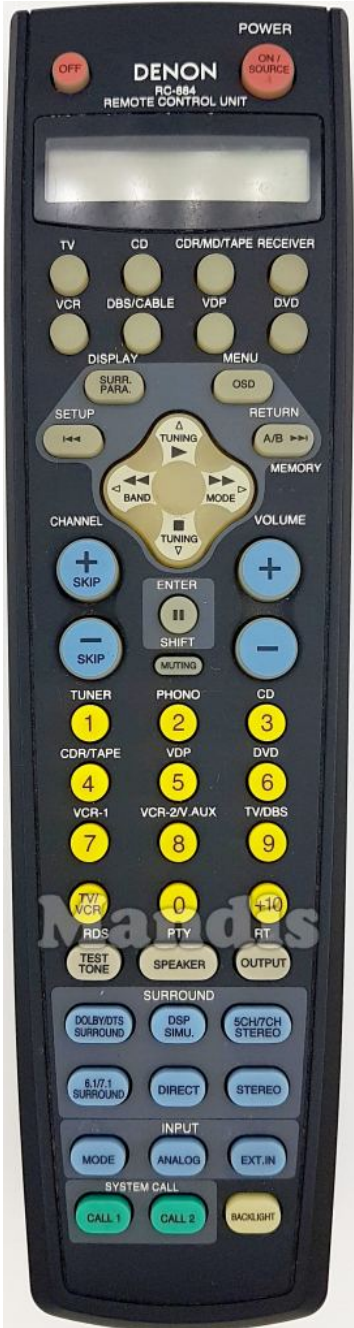

Original	Substitut	Original	Substitut
 Power	 Power	 Volume+	 Vol+
 Muting	 Mute / Dimmer	 Volume-	 Vol-
 Pause/Enter/Shift	 Pause / Step / Freeze	 Surr.Parra./Displa	 Display / Media
 6.1/7.1 Surround	 Sound / Title	 1/Tuner	 1
 Stereo	 Audio / Lang I/II	 2/Phono	 2
 Output	 Eject / Surround	 3/CD	 3
 DSP Simu.	 Zoom / Size	 4/CDR/Tape	 4
 Tv/VCR	 TV/Radio /	 5/VDP	 5
 Direct	 D.Menu / Top	 6/DVD	 6
 Setup	 Setup / OPT /	 7/VCR-1	 7
 Test Tone	 Text / Goto	 8/VCR-2/V-AUX	 8
 Input Mode	 AV / Input / RDS	 9/Tv/DBS	 9
 OSD/Menu	 Menu / Home	 +10	 Guide / EPG / -/-
 Up	 Up	 0	 0
 Left	 Left	 Off	 Shift + Power
 Right	 Right	 Speaker	 Shift + Sound / Title
 Down	 Down	 Dolby/DTS	 Shift + Audio / Lang I/II

Original		Substitut		Original		Substitut	
	Input Ext. In		+ 	Shift + TV/Radio / Program			
	Input Analog		+ 	Shift + AV / Input / RDS			
	5CH/7CH Stereo		+ 	Shift + 5			