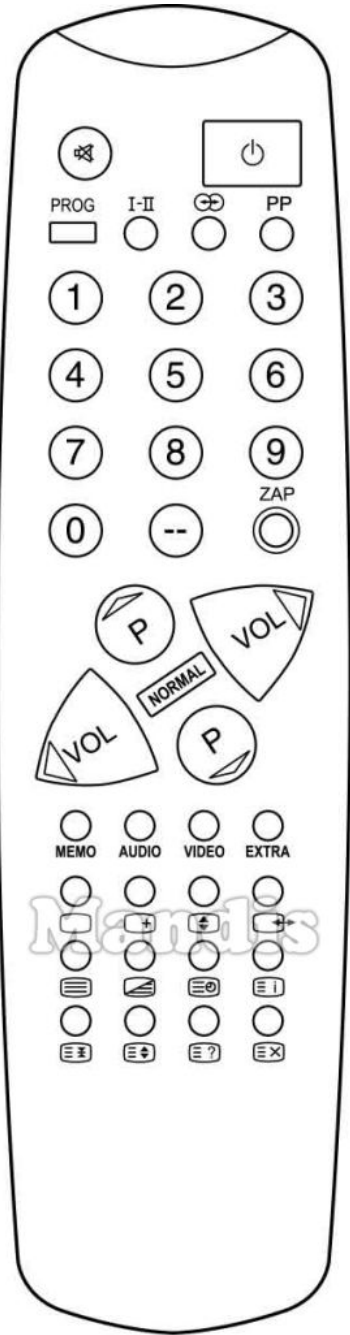

Original	Substitut
	Mute / Dimmer
	Power
	TV/Radio /
	Audio / Lang I/II
	Sound / Title
	Back / Return
	1
	2
	3
	4
	5
	6
	7
	8
	9
	0
	Guide / EPG / --

Original	Substitut
	Smart / List
	Up
	CH+ / Page+
	Right
	Vol+
	Left
	Vol-
	OK
	Down
	CH- / Page-
	Red / Netflix / Search
	Green / APP / Repeat
	Shift + Audio / Lang I/II
	Yellow / YouTube / Repeat
	Blue / Prime Video / Random
	Display / Media
	Stop / Hold

	Original	Substitut	
	[◆]	OPT-TOOLS SETUP	Setup / OPT /
	[]↔	TOP MENU D.MENU	D.Menu / Top
	[≡]	GOTO TEXT	Text / Goto
	[/≡]	SHIFT + GOTO TEXT	Shift + Text /
	[≡○]	EQ SUBTITLE	Subtitle / EQ
	[≡ i]	ANGLE INFO	Info / Angle
	[≡□]	STEP-FREEZE 	Pause / Step / Freeze
	[≡◆]	SIZE ZOOM	Zoom / Size
	[≡?]	RDS AV INPUT	AV / Input / RDS
	[≡X]	CLEAR EXIT CANCEL	Exit / Cancel / Clear