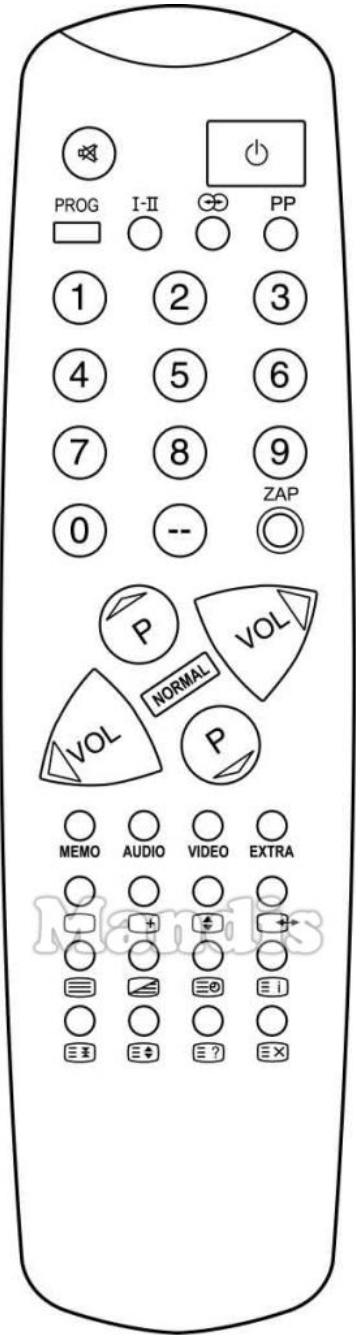

Original	Substitut		
	Mute		Mute / Dimmer
	Power		Power
	Prog		TV/Radio /
	I-II		Audio / Lang I/II
	O↔O		Sound / Title
	PP		Back / Return
	1		1
	2		2
	3		3
	4		4
	5		5
	6		6
	7		7
	8		8
	9		9
	0		0
	--		Guide / EPG / --

Original	Substitut		
	ZAP		Smart / List
	Up / P+		Up
	Up / P+		CH+ / Page+
	Right / Vol+		Right
	Right / Vol+		Vol+
	Left / Vol-		Left
	Left / Vol-		Vol-
	Normal		OK
	Down / P-		Down
	Down / P-		CH- / Page-
	Red / Memo		Red / Netflix / Search
	Green / Audio		Green / APP / Repeat
	Green / Audio		Shift + Audio / Lang I/II
	Yellow / Video		Yellow / YouTube / Repeat
	Blue / Extra		Blue / Prime Video / Random
	[]		Display / Media
	[+]		Stop / Hold

Original	Substitut
[◆]	OPT-TOOLS SETUP Setup / OPT /
[↔]	TOP MENU D.MENU D.Menu / Top
[≡]	GOTO TEXT Text / Goto
[/≡]	SHIFT + GOTO Text /
[≡☉]	EQ SUBTITLE Subtitle / EQ
[≡i]	ANGLE INFO Info / Angle
[≡□]	STEP-FREEZE Pause / Step / Freeze
[≡◆]	SIZE ZOOM Zoom / Size
[≡?]	RDS AV INPUT AV / Input / RDS
[≡X]	CLEAR EXIT Exit / Cancel / Clear