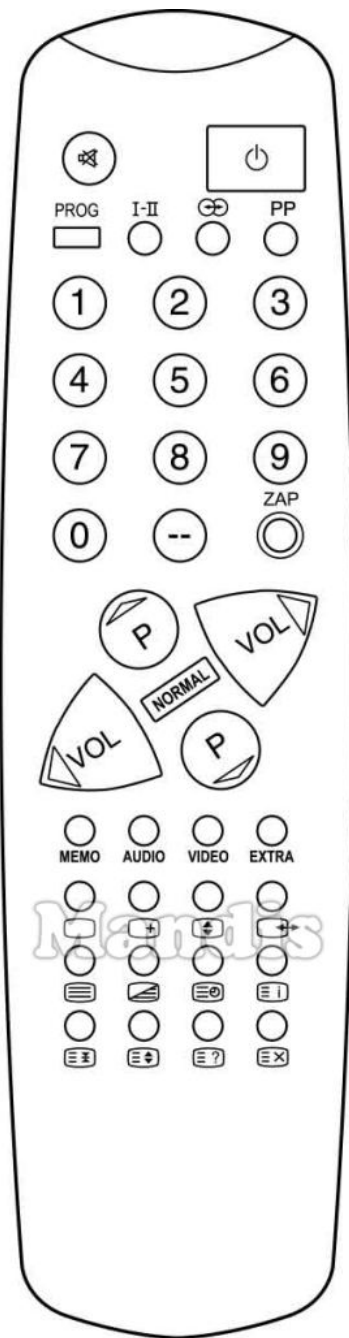

Original	Substitut
	Mute / Dimmer
	Power
	TV/Radio /
	Audio / Lang I/II
	Sound / Title
	Back / Return
	1
	2
	3
	4
	5
	6
	7
	8
	9
	0
	Guide / EPG / --

Original	Substitut
	Smart / List
	Up
	CH+ / Page+
	Right
	Vol+
	Left
	Vol-
	OK
	Down
	CH- / Page-
	Red / Netflix / Search
	Green / APP / Repeat
	Shift + Audio / Lang I/II
	Yellow / YouTube / Repeat
	Blue / Prime Video / Random
	Display / Media
	Stop / Hold

	Original	Substitut	Original	Substitut
	[ ◀ ]	OPT-TOOLS <b>SETUP</b>		Setup / OPT /
	[ ]↔	TOP MENU <b>D.MENU</b>		D.Menu / Top
	[ ▶ ]	GOTO <b>TEXT</b>		Text / Goto
	[ ≡ ]	<b>SHIFT</b> + <b>GOTO</b> <b>TEXT</b>		Shift + Text /
	[ /≡ ]	<b>EQ</b> <b>SUBTITLE</b>		Subtitle / EQ
	[ ≡ i ]	<b>ANGLE</b> <b>INFO</b>		Info / Angle
	[ ≡ □ ]	<b>STEP-FREEZE</b> <b>  </b>		Pause / Step / Freeze
	[ ≡ ◆ ]	<b>SIZE</b> <b>ZOOM</b>		Zoom / Size
	[ ≡ ? ]	<b>RDS</b> <b>AV INPUT</b>		AV / Input / RDS
	[ ≡ X ]	<b>CLEAR</b> <b>EXIT</b> <b>CANCEL</b>		Exit / Cancel / Clear