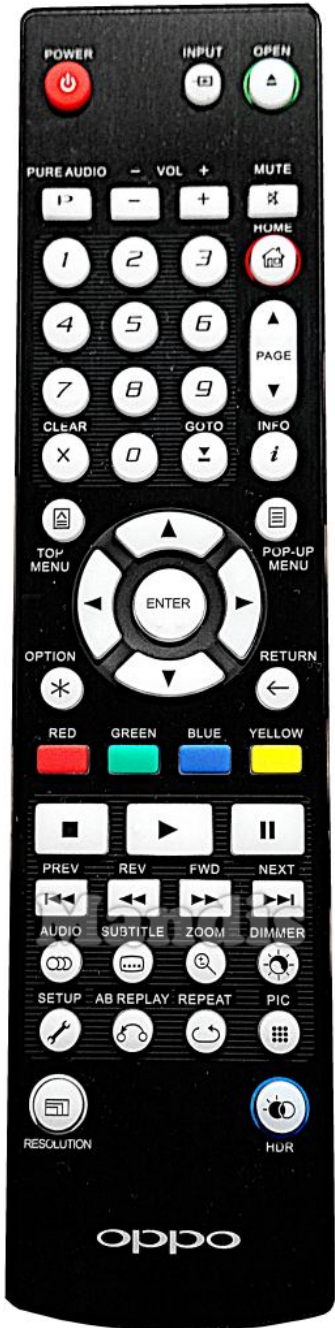

Original		Substitut		Original		Substitut	
	Power		Power		9		9
	Input		AV / Input / RDS		Page-		CH- / Page-
	Open		Eject / Surround		Clear		Exit / Cancel / Clear
	Pure Audio		Sound / Title		0		0
	Vol-		Vol-		Goto		Text / Goto
	Vol+		Vol+		Info		Info / Angle
	Mute		Mute / Dimmer		Top Menu		D.Menu / Top
	1		1		Up		Up
	2		2		Pop-Up Menu		Shift + Menu /
	3		3		Left		Left
	Home		Menu / Home		Enter		OK
	4		4		Right		Right
	5		5		Option		Shift + Setup / OPT / Tools
	6		6		Down		Down
	Page+		CH+ / Page+		Return		Back / Return
	7		7		Red		Red / Netflix / Search
	8		8		Green		Green / APP / Repeat

Original	Substitut
 Blue	 Blue / Prime Video / Random
 Yellow	 Yellow / YouTube / Repeat
 Stop	 Stop / Hold
 Play	 Play / Slow
 Pause	 Pause / Step / Freeze
 I<<	 I<< / Preset-
 <<	 << / Tune-
 >>	 >> / Tune+
 >>I	 >>I / Preset+
 Audio	 Audio / Lang I/II
 Subtitle	 Subtitle / EQ
 Zoom	 Zoom / Size
 Dimmer	 Shift + Mute / Dimmer
 Setup	 Setup / OPT /
 AB Replay	 Shift + Yellow / YouTube /
 Repeat	 Shift + Green / APP /
 Pic	 Picture / Format

Original	Substitut
 Resolution	 Guide / EPG / -/--
 Light	 Fav / Marker / PC