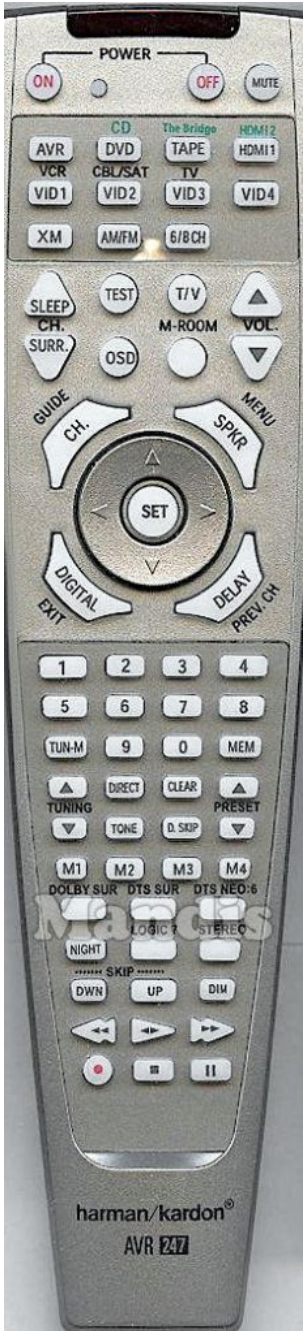

Original	Substitut
 Power On	 Power
 Power Off	 Shift + Power
 Mute	 Mute
 AVR	 Shift + 1
 DVD	 Shift + 2
 Tape	 Shift + 3
 HDMI 1	 Shift + 4
 VID 1 / VCR	 Shift + 5
 VID 2 / CBL/SAT	 Shift + 6
 VID 3 / TV	 Shift + 7
 VID 4	 Shift + 8
 AM/FM	 Shift + 0
 6/8 CH.	 Shift + Pre Ch
 Sleep / CH +	 Shift + Ch +
 Sleep / CH +	 Sleep
 SURRE. / CH -	 Shift + Ch -
 Test	 Text

Original	Substitut
 OSD	 D. Menu
 M-Room	 Options
 Vol +	 Vol +
 Vol -	 Vol -
 CH / Guide	 Guide
 SPKR / Menu	 Menu
 Up	 Up
 Left	 Left
 Set	 Ok
 Right	 Right
 Down	 Down
 Digital / Exit	 Exit
 Delay / Prev. CH	 Pre Ch
 1	 1
 2	 2
 3	 3
 4	 4

Original	Substitut
	5
	6
	7
	8
	9
	0
	HOME SMART Smart
	APP MEDIA Media
	SHIFT + Shift + Up
	SHIFT + Shift + Down
	DISPLAY INFO Info
	DISC NAV LIST List
	SHIFT + Shift + Exit
	+ CH Ch +
	CH - Ch -
	A Red
	B Green

Original	Substitut
	C Yellow
	D Blue
	SHIFT + Shift + Red
	SHIFT + Shift + Sleep
	TIMER AV AV
	<<
	PLAY MODE Play
	>>
	REC MODE Rec
	Stop