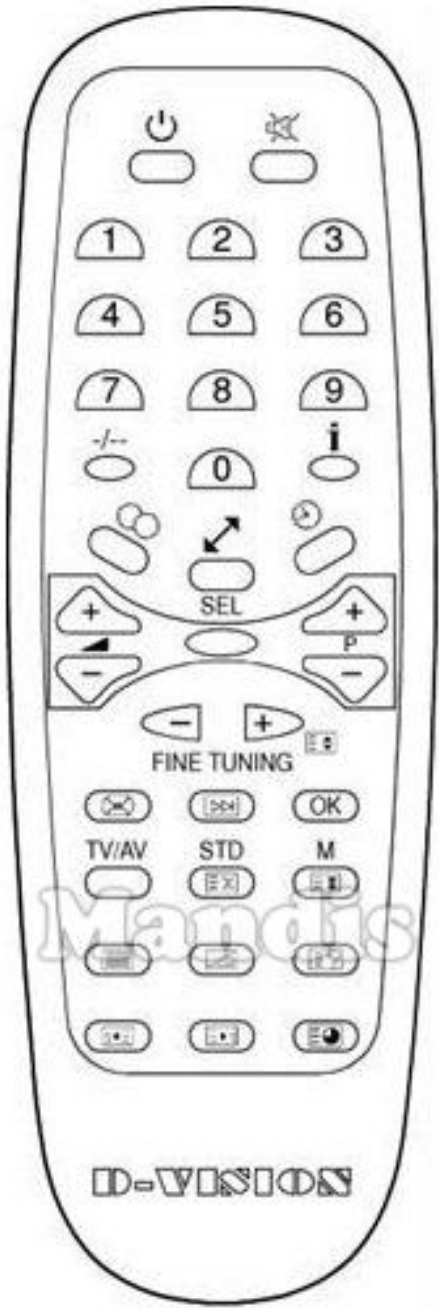

| Original | Substitut |
|---|--|
|  |  Power |
|  |  Mute |
|  |  1 |
|  |  2 |
|  |  3 |
|  |  4 |
|  |  5 |
|  |  6 |
|  |  7 |
|  |  8 |
|  |  9 |
|  |  0 |
|  |  Guide |
|  |  Info |
|  |  Dual |
|  |  Format |
|  |  3D |

| Original | Substitut |
|---|---|
|  |  Vol + |
|  |  Vol - |
|  |  Ch + |
|  |  Ch - |
|  |  Exit |
|  |  >>I |
|  |  Ok |
|  |  Menu |
|  |  Right |
|  |  Left |
|  |  AV |
|  |  Smart |
|  |  Media |
|  |  Text |
|  |  D. Menu |
|  |  TV/R |
|  |  << |