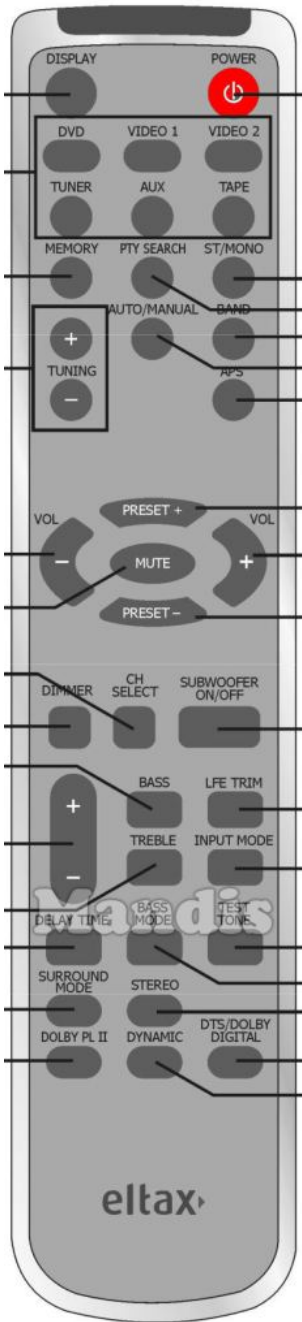

Original	Substitut
 Display	 Info
 POWER	 Power
 INPUT DVD	 1
 INPUT VIDEO 1	 2
 INPUT VIDEO 2	 3
 INPUT TUNER	 4
 INPUT AUX	 5
 INPUT TAPE	 6
 MEMORY	 Pre Ch
 PTY SEARCH	 Options
 ST/Mono	 Dual
 TUNING+	 Ch +
 Auto Manual	 Sleep
 BAND	 Smart
 TUNING-	 Ch -
 PRESET+	 Up
 VOL+	 Vol +

Original	Substitut
 VOL-	 Vol -
 MUTE	 Mute
 MUTE	 Ok
 PRESET-	 Down
 CH SELECT	 TV/R
 SUBWOOFER	 Media
 VOL+	 Right
 BASS	 Exit
 LFE TRIM	 Format
 VOL-	 Left
 TREBLE	 Menu
 Input Mode	 AV
 DELAY TIME	 3D
 TEST TONE	 Text
 SURROUND	 D. Menu
 STEREO	 List
 DOLBY PL II	 Yellow

Original	Substitut	Original	Substitut
 DYNAMIC	 Eject		
 DTS/Dolby Digital	 Subt		