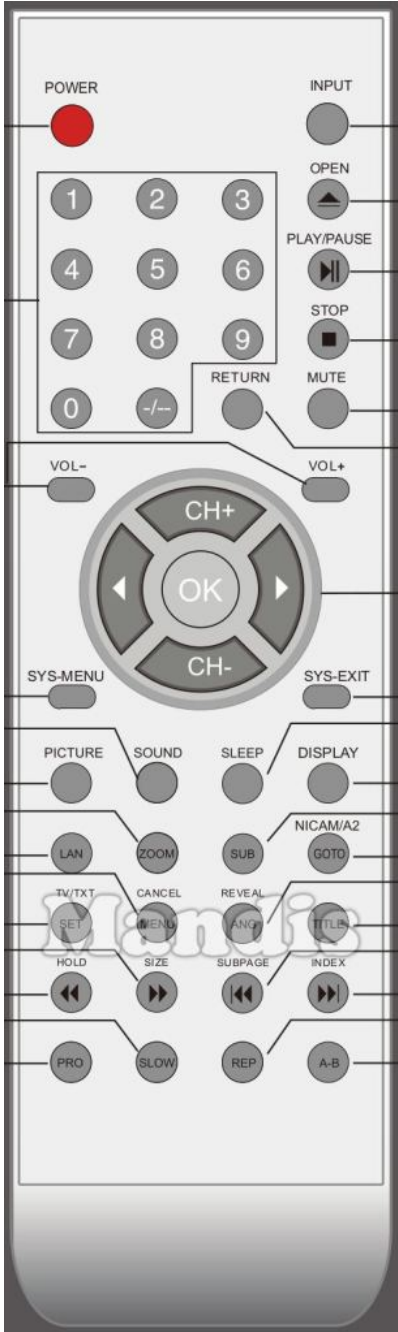

Original	Substitut	Original	Substitut
	Power		Power
	Input		AV
	1		1
	2		2
	3		3
	Open		Eject
	4		4
	5		5
	6		6
	Play		Play
	Pause		Pause
	7		7
	8		8
	9		9
	Stop		Stop
	0		0
	-/--		Guide

Original	Substitut	Original	Substitut
	Return		Back
	Mute		Mute
	Vol-		Vol -
	Vol+		Vol +
	CH+		Ch +
	Up		Up
	Left		Left
	OK		Ok
	Right		Right
	Sys Menu		Menu
	CH-		Ch -
	Down		Down
	Sys Exit		Exit
	Picture		Format
	Sound		Dual
	Sleep		Sleep
	Display		Info

Original	Substitut	Original	Substitut
 LAN	 Shift + Dual		
 Zoom	 Shift + Eject		
 SUB	 Subt		
 GOTO /	 Smart		
 SET / TV/TXT	 Options		
 Menu / Cancel	 D. Menu		
 Ang / Reveal	 3D		
 Title	 List		
 << / Hold	 <<		
 >> / Size	 >>		
 I<< / Subpage	 I<<		
 >>I / Index	 >>I		
 Red / Pro	 Red		
 Green / Slow	 Green		
 Yellow / Rep	 Yellow		
 Blue / A-B	 Blue		

Original	Substitut