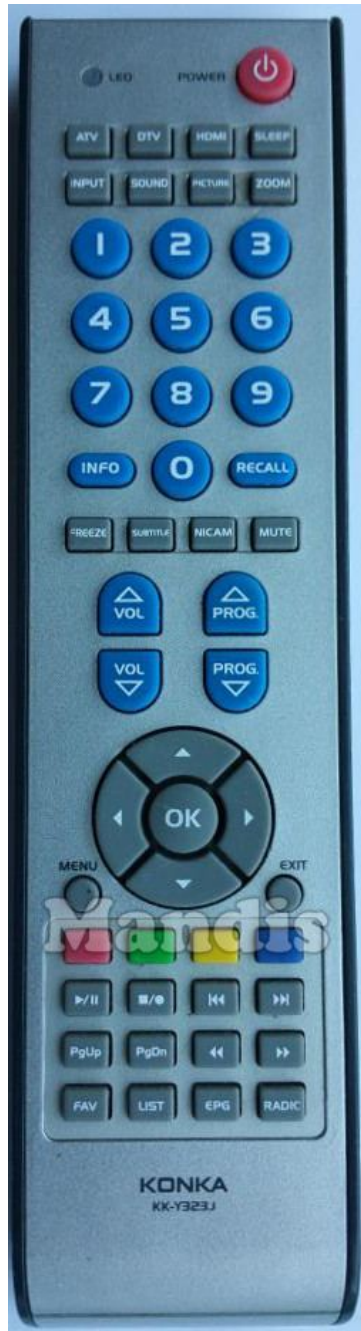

Original	Substitut
	 Power
	 Display / Media
	 D.Menu / Top
	 Shift + 0
	 Sleep / Timer
	 AV / Input / RDS
	 Sound / Title
	 Picture / Format
	 Zoom / Size
	 1
	 2
	 3
	 4
	 5
	 6
	 7
	 8

Original	Substitut
	 9
	 0
	 Back / Return
	 Info / Angle
	 Pause / Step / Freeze
	 Subtitle / EQ
	 Audio / Lang I/II
	 Vol+
	 Vol-
	 Mute / Dimmer
	 CH+ / Page+
	 CH- / Page-
	 Up
	 Down
	 Right
	 Left
	 OK

Original	Substitut
	 Menu / Home
	 Exit / Cancel / Clear
	 Red / Netflix / Search
	 Green / APP / Repeat
	 Yellow / YouTube / Repeat
	 Blue / Prime Video / Random
	 Play / Slow
	 Stop / Hold
	 I<< / Preset-
	 >>I / Preset+
	 Shift + CH+ /
	 Shift + CH- /
	 << / Tune-
	 >> / Tune+
	 Fav / Marker / PC
	 Smart / List
	 Guide / EPG / -/--