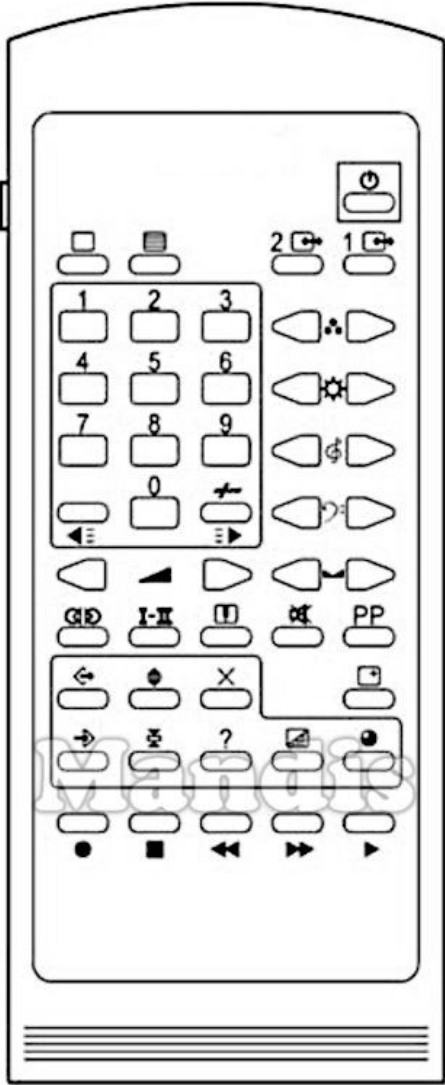

Original	Substitut
 Power	 Power
 TV	 Smart / List
 Text	 Text / Goto
 Source 2	 Shift + AV / Input / RDS
 Source 1	 AV / Input / RDS
 1	 1
 2	 2
 3	 3
 Contrast-	 I<< / Preset-
 Contrast+	 >>I / Preset+
 4	 4
 5	 5
 6	 6
 Brightness-	 Down
 Brightness+	 Up
 7	 7
 8	 8

Original	Substitut
 9	 9
 Sol-	 << / Tune-
 Sol+	 >> / Tune+
 =<	 Shift + CH- /
 0	 0
 - / - / =>	 Shift + CH+ /
 - / - / =>	 Guide / EPG / - / -
 Fa-	 Left
 Fa+	 Right
 Vol-	 Vol-
 Vol+	 Vol+
 ><-	 CH- / Page-
 ><+	 CH+ / Page+
 OO	 Sound / Title
 I-II	 Audio / Lang I/II
 [   ]	 Zoom / Size
 Mute	 Mute / Dimmer

Original	Substitut
 PP	 Back / Return
 Exit	 Exit / Cancel / Clear
 Size	 Shift + Zoom /
 Cancel	 Shift + Exit / Cancel / Clear
 [ + ]	 Info / Angle
 Enter	 OK
 Hold	 Stop / Hold
 Reveal	 TV/Radio /
 Mix	 Shift + Text /
 Subcode	 Subtitle / EQ