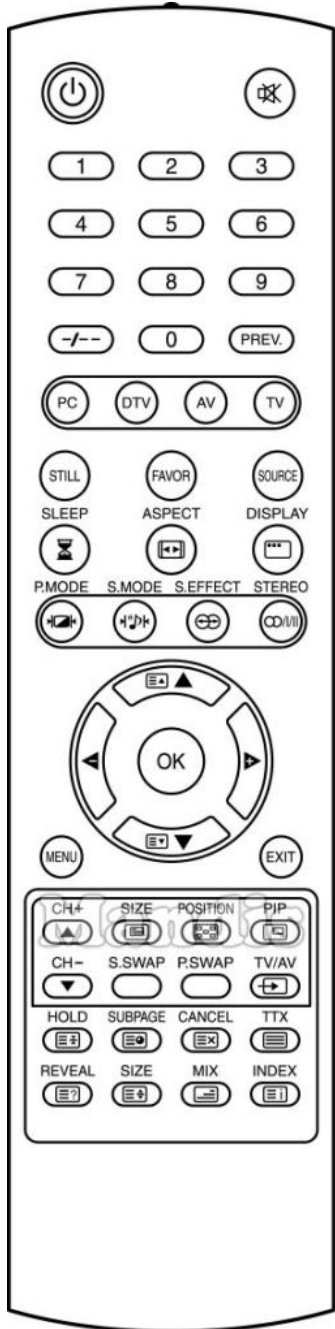

Original	Substitut	Original	Substitut
	Standby		Power
	Mute		Mute / Dimmer
	1		1
	2		2
	3		3
	4		4
	5		5
	6		6
	7		7
	8		8
	9		9
	0		0
	0		0
	Prev.		I<< / Preset-
	PC		Shift + Fav / Marker / PC
	DTV		Shift + 2
	AV		Shift + 3

Original	Substitut	Original	Substitut
	TV		Shift + 1
	Still		Pause / Step / Freeze
	Favor		Fav / Marker / PC
	Source		AV / Input / RDS
	Sleep		Sleep / Timer
	Aspect		Shift + Picture / Format
	Display		Display / Media
	Red / P.Mode		Picture / Format
	Red / P.Mode		Red / Netflix / Search
	Green / S.Mode		Shift + Sound / Title
	Green / S.Mode		Green / APP / Repeat
	Yellow / S.Effect		Sound / Title
	Yellow / S.Effect		Yellow / YouTube / Repeat
	Blue / Stereo		Audio / Lang I/II
	Blue / Stereo		Blue / Prime Video / Random
	Up / CH+		Up
	Up / CH+		CH+ / Page+

Original	Substitut
	Left / Vol-
	Left
	Left / Vol-
	Vol-
	OK
	OK
	Right / Vol+
	Vol+
	Right / Vol+
	Right
	Menu
	Menu / Home
	Down / CH-
	Down
	Down / CH-
	CH- / Page-
	Exit
	Exit / Cancel / Clear
	PIP CH+
	Shift + CH+ /
	PIP Size
	Shift + Red / Netflix /
	PIP Position
	Shift + Green / APP /
	PIP
	Smart / List
	PIP CH-
	Shift + CH- /
	PIP S.Swap
	Shift + Blue / Prime
	PIP P.Swap
	Shift + Yellow / YouTube /
	PIP TV/AV
	Shift + AV / Input / RDS

Original	Substitut
	Hold
	Stop / Hold
	Subpage
	Subtitle / EQ
	Cancel
	Shift + Exit / Cancel / Clear
	TTX
	Text / Goto
	Reveal
	D.Menu / Top
	Size
	Zoom / Size
	Mix
	Shift + Text /
	Index
	Info / Angle