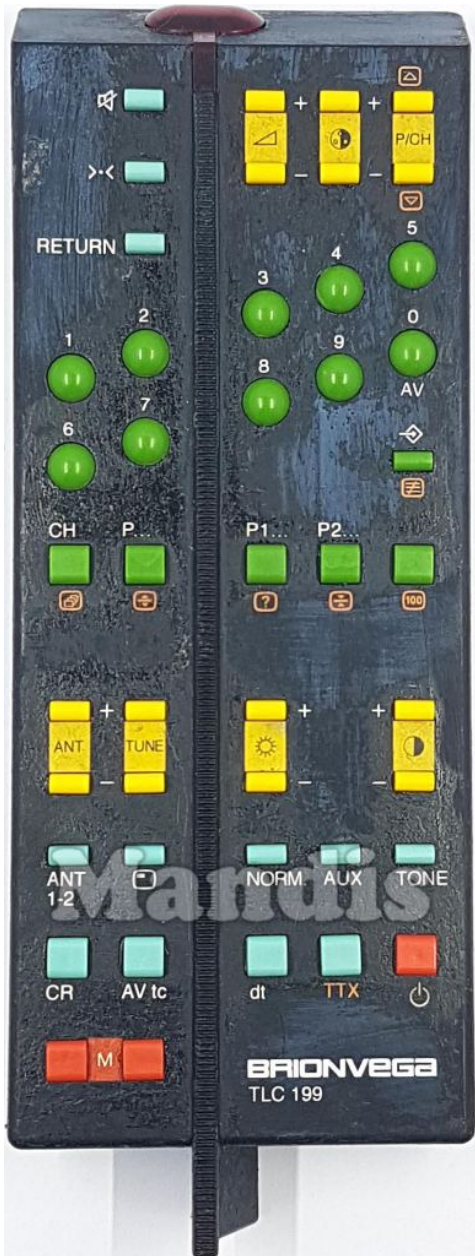

Original	Substitut
Mute	Mute / Dimmer
Vol+	Vol+
Color+	Right
P/CH+	CH+ / Page+
><	Fav / Marker / PC
Vol-	Vol-
Color-	Left
P/CH-	CH- / Page-
Return	Back / Return
4	4
5	5
2	2
3	3
0/AV	0
1	1
8	8
9	9

Original	Substitut
6	6
7	7
Input/[=]	AV / Input / RDS
CH/[ ]	Zoom / Size
P/[ ]	TV/Radio /
P1/[?]	Audio / Lang I/II
P2/[+]	Subtitle / EQ
100	Guide / EPG / -/-
Ant+	>> / Tune+
Tune+	Shift + >> /
*+	Up
Contrast+	>>| / Preset+
Ant-	<< / Tune-
Tune-	Shift + << /
*-	Down
Contrast-	|<< / Preset-
Ant 1-2	Red / Netflix / Search