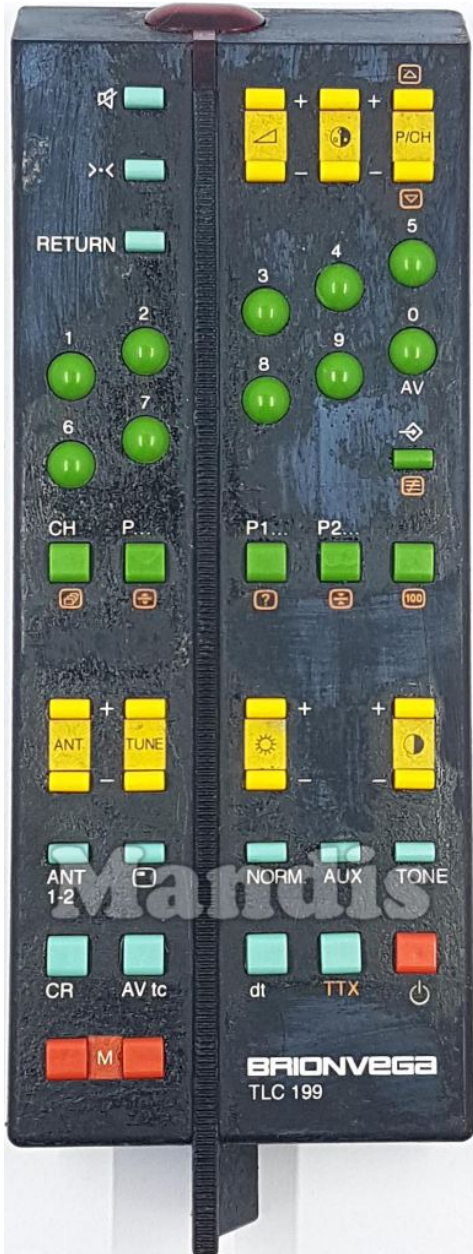

Original	Substitut
	Mute / Dimmer
	Vol+
	Right
	CH+ / Page+
	Fav / Marker / PC
	Vol-
	Left
	CH- / Page-
	Back / Return
	4
	5
	2
	3
	0
	1
	8
	9

Original	Substitut
	6
	7
	AV / Input / RDS
	Zoom / Size
	TV/Radio /
	Audio / Lang I/II
	Subtitle / EQ
	Guide / EPG / -/-
	>> / Tune+
	Shift + >> /
	Up
	>> / Preset+
	<< / Tune-
	Shift + << /
	Down
	<< / Preset-
	Red / Netflix / Search

Original	Substitut	Original	Substitut
[*]	Info / Angle		
Norm.	Green / APP / Repeat		
AUX	Shift + 7		
Tone	Blue / Prime Video / Random		
CR	Display / Media		
AV tc	Yellow / YouTube / Repeat		
dt	Smart / List		
TTX	Text / Goto		
Power	Power		
M	Rec / Rec Mode		

Original	Substitut
6	6
7	7
Input/[=]	AV / Input / RDS
CH/[]	Zoom / Size
P/[]	TV/Radio /
P1/[?]	Audio / Lang I/II
P2/[+]	Subtitle / EQ
100	Guide / EPG / -/-
Ant+	>> / Tune+
Tune+	Shift + >> /
*+	Up
Contrast+	>> / Preset+
Ant-	<< / Tune-
Tune-	Shift + << /
*-	Down
Contrast-	<< / Preset-
Ant 1-2	Red / Netflix / Search

Original	Substitut
	Info / Angle
	Green / APP / Repeat
	+ Shift + 7
	Blue / Prime Video / Random
	Display / Media
	Yellow / YouTube / Repeat
	Smart / List
	Text / Goto
	Power
	Rec / Rec Mode

Original	Substitut