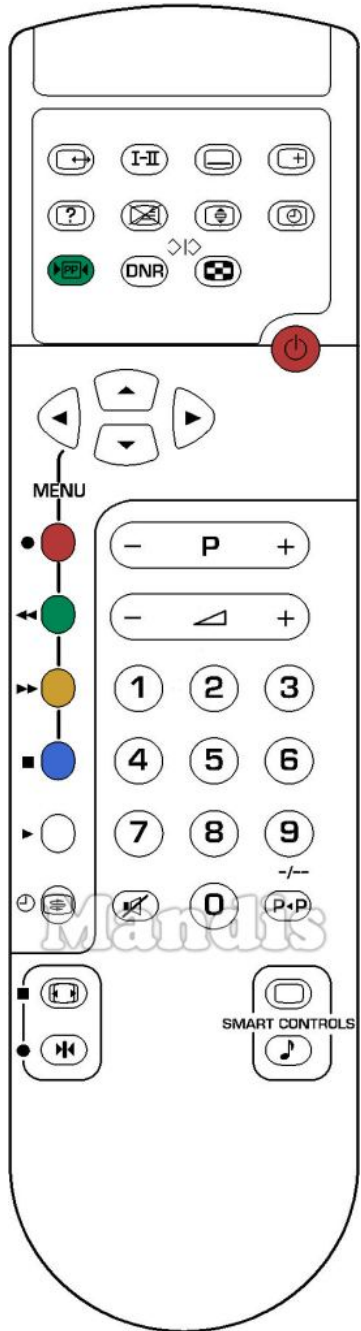

Original	Substitut
	Power
	Source
	I - II
	Subtitles
	[i+]
	[?]
	Mix
	Zoom
	Time
	[PP]
	DNR
	Mosaic
	Up
	Down
	Right
	Left

Original	Substitut
	Red / Menu
	Green / Menu
	Yellow / Other
	Blue / OK
	Special Audio
	Text
	P -
	P +
	Vol -
	Vol +
	1
	2
	3

Original		Substitut		Original		Substitut	
	Power		Power		Stop		Stop
	Time		TV/R		Play		Play
	Zoom		3D		Timer		Shift + AV
	Mix		Text		P-		Ch -
	[?]		Shift + Info		P +		Ch +
	[i+]		Info		1		1
	Freeze/Rec		Pause		2		2
	Format/Stop		Format		3		3
	Source		AV		4		4
	I-II		Dual		5		5
	Up		Up		6		6
	Down		Down		7		7
	Right		Right		8		8
	Left		Left		9		9
	Rec		Rec		0		0
	<<		<<		-/-		Guide
	>>		>>				