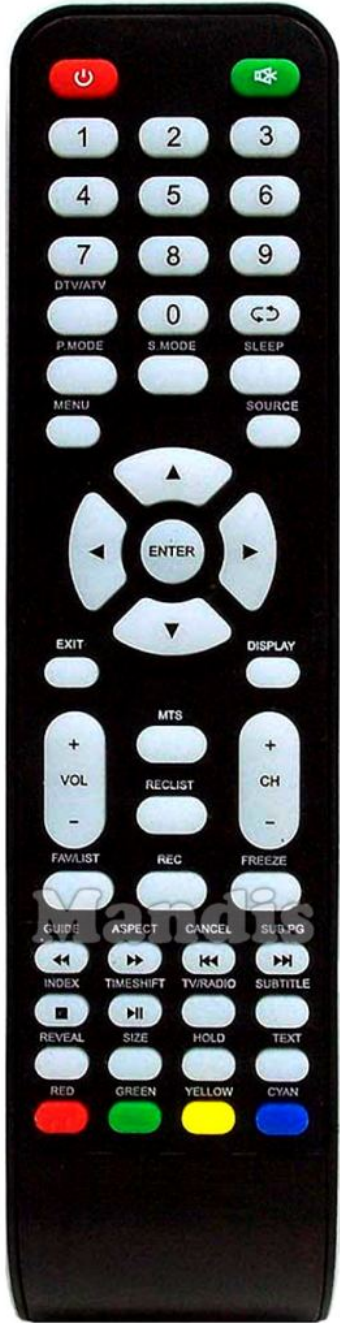

Original	Substitut	Original	Substitut
	Menu		Menu / Home
	Source		AV / Input / RDS
	Up		Up
	Left		Left
	Enter		OK
	Right		Right
	Down		Down
	Exit		Exit / Cancel / Clear
	Display		Display / Media
	Vol+		Vol+
	Vol-		Vol-
	MTS		Info / Angle
	Rec List		Smart / List
	CH+		CH+ / Page+
	CH-		CH- / Page-
	FAV/List		Fav / Marker / PC
	Rec		Rec / Rec Mode

Original	Substitut	Original	Substitut
 Freeze	 Pause / Step / Freeze	 Green	 Green / APP / Repeat
 Guide	 Guide / EPG / -/-	 Yellow	 Yellow / YouTube / Repeat
 <<	 << / Tune-	 Cyan	 Blue / Prime Video / Random
 >> / Aspect	 >> / Tune+		
 >> / Aspect	 Shift + Picture / Format		
 I<< / Cancel	 I<< / Preset-		
 I<< / Cancel	 Shift + Exit / Cancel / Clear		
 >>I / Sub.PG	 >>I / Preset+		
 Stop / Index	 Stop / Hold		
 Play/Pause / Timeshift	 Play / Slow		
 Tv/Radio	 TV/Radio /		
 Subtitle	 Subtitle / EQ		
 Reveal	 Eject / Surround		
 Size	 Zoom / Size		
 Hold	 Shift + Stop /		
 Text	 Text / Goto		
 Red	 Red / Netflix / Search		

Original	Substitut
 Green	 Green / APP / Repeat
 Yellow	 Yellow / YouTube / Repeat
 Cyan	 Blue / Prime Video / Random

Original	Substitut	Original	Substitut
	Power		Power
	Mute		Mute / Dimmer
	1		1
	2		2
	3		3
	4		4
	5		5
	6		6
	7		7
	8		8
	9		9
	0		0
	DTV/ATV		D.Menu / Top
	Recall		Back / Return
	P.Mode		Picture / Format
	S.Mode		Sound / Title
	Sleep		Sleep / Timer