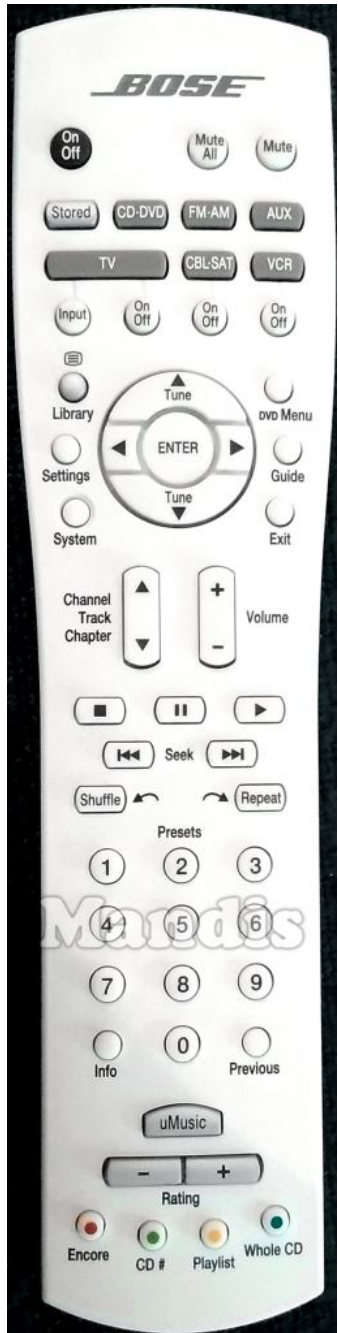

Original	Substitut
 On / Off	 Power
 Mute All	 Shift + Mute / Dimmer
 Mute	 Mute / Dimmer
 Stored	 Smart / List
 CD - DVD	 Shift + 2
 FM - AM	 Shift + TV/Radio / Program
 AUX	 Shift + 7
 TV	 TV/Radio /
 CBL - SAT	 Eject / Surround
 VCR	 Shift + 4
 Library	 Shift + Display / Media
 Up / Tune +	 Up
 DVD Menu	 D.Menu / Top
 Settings	 Setup / OPT /
 Left	 Left
 Enter	 OK
 Right	 Right

Original	Substitut
 Guide	 Guide / EPG / -/--
 System	 Text / Goto
 Down / Tune -	 Down
 Exit	 Exit / Cancel / Clear
 Track/Chap./CH +	 CH+ / Page+
 Volume +	 Vol+
 Track/Chap./CH -	 CH- / Page-
 Volume -	 Vol-
 Stop	 Stop / Hold
 Pause	 Pause / Step / Freeze
 Play	 Play / Slow
 I<< Seek	 I<< / Preset-
 >>I Seek	 >>I / Preset+
 Shuffle	 Blue / Prime Video / Random
 Repeat	 Green / APP / Repeat
 1	 1
 2	 2

	Original	Substitut		Original	Substitut
	3	3			
	4	4			
	5	5			
	6	6			
	7	7			
	8	8			
	9	9			
	Info	Info / Angle			
	0	0			
	Previous	Back / Return			
	uMusic	Shift + Smart / List			
	Rating-	Shift + Down			
	Rating+	Shift + Up			
	Encore	Menu / Home			
	CD #	Fav / Marker / PC			
	Playlist	Display / Media			
	Whole CD	Shift + 3			