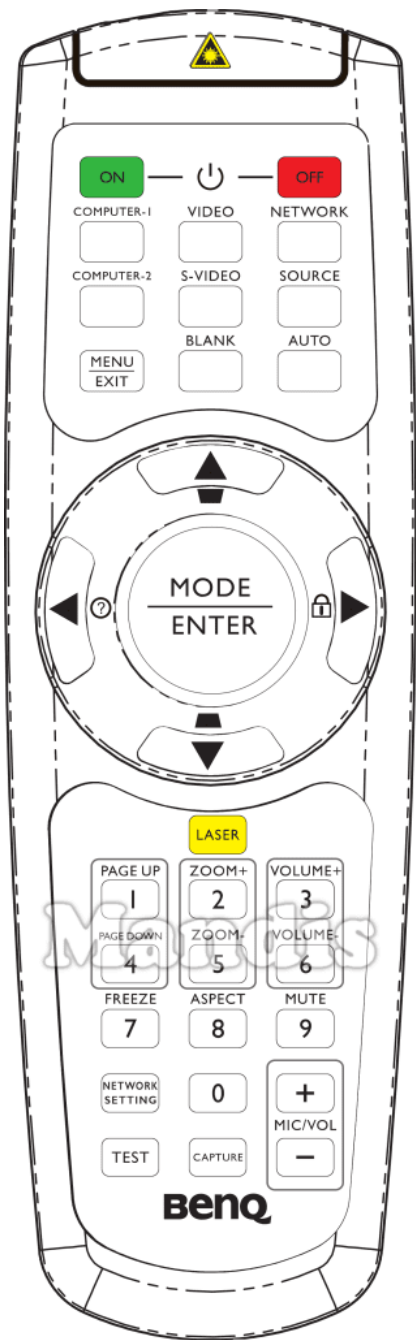

Original	Substitut
POWER ON	Power
POWER OFF	Shift + Power
COMPUTER 1	Shift + 1
VIDEO	Shift + 4
NETWORK	Shift + 3
COMPUTER 2	Shift + 2
S-VIDEO	Shift + 5
SOURCE	AV
MENU	Menu
EXIT	Exit
BLANK	Media
AUTO	Smart
UP / KEYSTONE	Up
DOWN / KEYSTONE DOWN	Down
RIGHT / LOCK	Right
LEFT / (?)	Left
(?)	D. Menu

Original	Substitut
MODE / ENTER	Ok
1 / PAGE UP	1
PAGE UP	Ch +
2 / ZOOM+	2
ZOOM+	>>
3 / VOLUME+	3
VOLUME+	Vol +
4 / PAGE DOWN	4
PAGE DOWN	Ch -
5 / ZOOM-	5
ZOOM-	<<
6 / VOLUME-	6
VOLUME-	Vol -
7 / FREEZE	7
FREEZE	Pause
8 / ASPECT	8
ASPECT	Format

	Original	Substitut		Original	Substitut
	9 / MUTE		9		
	MUTE		Mute		
	0		0		
	NETWORK		Options		
	CAPTURE		3D		

	Original	Substitut