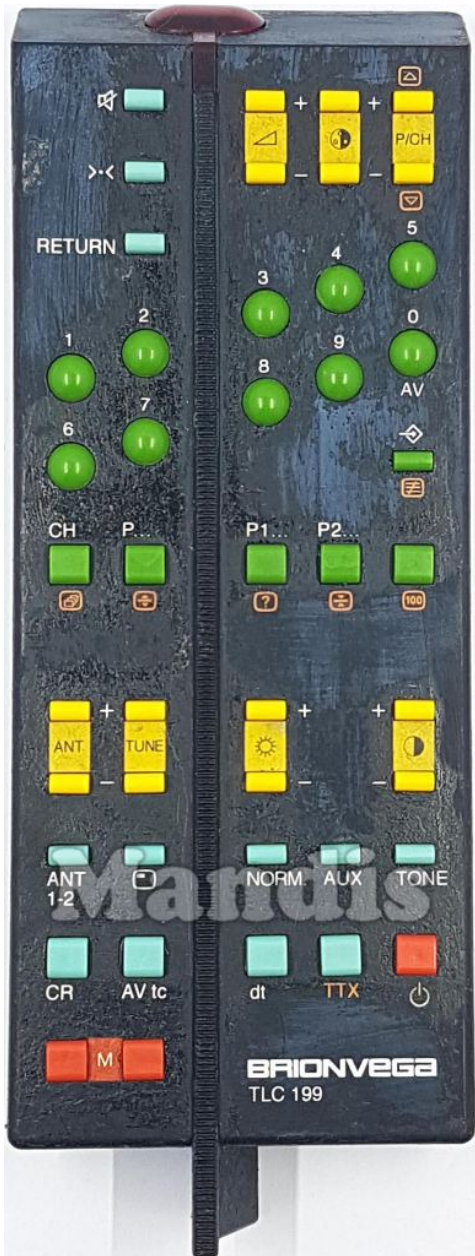

Original	Substitut
Mute	Mute / Dimmer
Vol+	Vol+
Color+	Right
C/PH+	CH+ / Page+
><	Fav / Marker / PC
Vol-	Vol-
Color-	Left
C/PH-	CH- / Page-
Return	Back / Return
4	4
5	5
2	2
3	3
0/AV	0
1	1
8	8
9	9

Original	Substitut
6	6
7	7
Input/[=]	AV / Input / RDS
CH/[ ]	Zoom / Size
P/[ ]	TV/Radio /
P1/[?]	Audio / Lang I/II
P2/[+]	Subtitle / EQ
100	Guide / EPG / -/-
Ant+	>> / Tune+
Tune+	Shift + >> /
*+	Up
Contrast+	>>I / Preset+
Ant-	<< / Tune-
Tune-	Shift + << /
*-	Down
Contrast-	I<< / Preset-
Ant 1-2	Red / Netflix / Search

Original	Substitut	Original	Substitut
	[* ]		Info / Angle
	Norm.		Green / APP / Repeat
	AUX		Shift + 7
	Tone		Blue / Prime Video / Random
	CR		Display / Media
	AV tc		Yellow / YouTube / Repeat
	dt		Smart / List
	TTX		Text / Goto
	Power		Power
	M		Rec / Rec Mode

Original	Substitut
Mute	Mute / Dimmer
Vol+	Vol+
Color+	Right
P/CH+	CH+ / Page+
><	Fav / Marker / PC
Vol-	Vol-
Color-	Left
P/CH-	CH- / Page-
Return	Back / Return
4	4
5	5
2	2
3	3
0/AV	0
1	1
8	8
9	9

Original	Substitut
6	6
7	7
Input/[=]	AV / Input / RDS
CH/[ ]	Zoom / Size
P/[ ]	TV/Radio /
P1/[?]	Audio / Lang I/II
P2/[+]	Subtitle / EQ
100	Guide / EPG / -/-
Ant+	>> / Tune+
Tune+	Shift + >> /
*+	Up
Contrast+	>>  / Preset+
Ant-	<< / Tune-
Tune-	Shift + << /
*-	Down
Contrast-	<< / Preset-
Ant 1-2	Red / Netflix / Search

Original	Substitut
	 Info / Angle
	 Green / APP / Repeat
	 Shift + 7
	 Blue / Prime Video / Random
	 Display / Media
	 Yellow / YouTube / Repeat
	 Smart / List
	 Text / Goto
	 Power
	 Rec / Rec Mode

Original	Substitut