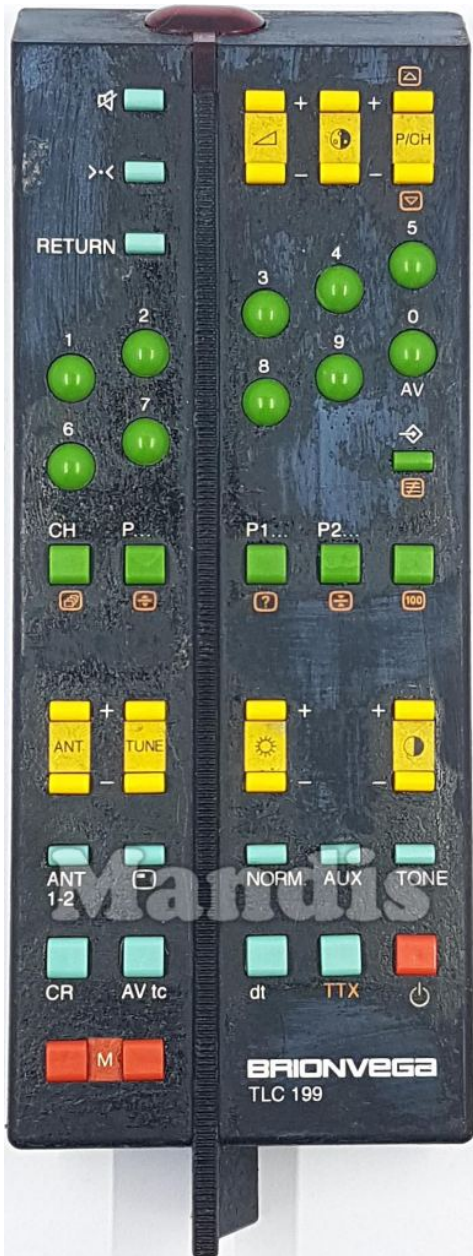

Original	Substitut
Mute	Mute / Dimmer
Vol+	Vol+
Color+	Right
C/PH+	CH+ / Page+
><	Fav / Marker / PC
Vol-	Vol-
Color-	Left
C/PH-	CH- / Page-
Return	Back / Return
4	4
5	5
2	2
3	3
0/AV	0
1	1
8	8
9	9

Original	Substitut
6	6
7	7
Input/[=]	AV / Input / RDS
CH/[ ]	Zoom / Size
P/[ ]	TV/Radio /
P1/[?]	Audio / Lang I/II
P2/[+]	Subtitle / EQ
100	Guide / EPG / -/-
Ant+	>> / Tune+
Tune+	Shift + >> /
*+	Up
Contrast+	>>I / Preset+
Ant-	<< / Tune-
Tune-	Shift + << /
*-	Down
Contrast-	I<< / Preset-
Ant 1-2	Red / Netflix / Search

Original	Substitut	Original	Substitut
	[* ]		Info / Angle
	Norm.		Green / APP / Repeat
	AUX		Shift + 7
	Tone		Blue / Prime Video / Random
	CR		Display / Media
	AV tc		Yellow / YouTube / Repeat
	dt		Smart / List
	TTX		Text / Goto
	Power		Power
	M		Rec / Rec Mode

Original	Substitut
Mute	Mute / Dimmer
Vol+	Vol+
Color+	Right
P/CH+	CH+ / Page+
><	Fav / Marker / PC
Vol-	Vol-
Color-	Left
P/CH-	CH- / Page-
Return	Back / Return
4	4
5	5
2	2
3	3
0/AV	0
1	1
8	8
9	9

Original	Substitut
6	6
7	7
Input/[=]	AV / Input / RDS
CH/[ ]	Zoom / Size
P/[ ]	TV/Radio /
P1/[?]	Audio / Lang I/II
P2/[+]	Subtitle / EQ
100	Guide / EPG / -/-
Ant+	>> / Tune+
Tune+	Shift + >> /
*+	Up
Contrast+	>>  / Preset+
Ant-	<< / Tune-
Tune-	Shift + << /
*-	Down
Contrast-	<< / Preset-
Ant 1-2	Red / Netflix / Search

Original	Substitut
	 Info / Angle
	 Green / APP / Repeat
	 Shift + 7
	 Blue / Prime Video / Random
	 Display / Media
	 Yellow / YouTube / Repeat
	 Smart / List
	 Text / Goto
	 Power
	 Rec / Rec Mode

Original	Substitut