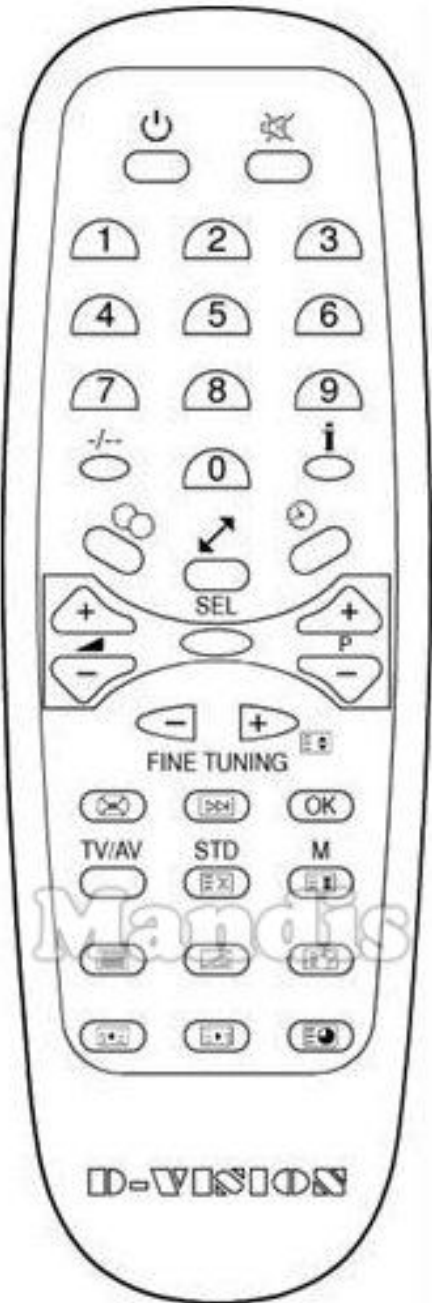

Original	Substitut
	 Power
	 Mute
	 1
	 2
	 3
	 4
	 5
	 6
	 7
	 8
	 9
	 0
	 Guide
	 Info
	 Dual
	 Format
	 3D

Original	Substitut
	 Vol +
	 Vol -
	 Ch +
	 Ch -
	 Exit
	 >>I
	 Ok
	 Menu
	 Right
	 Left
	 AV
	 Smart
	 Media
	 Text
	 D. Menu
	 TV/R
	 <<