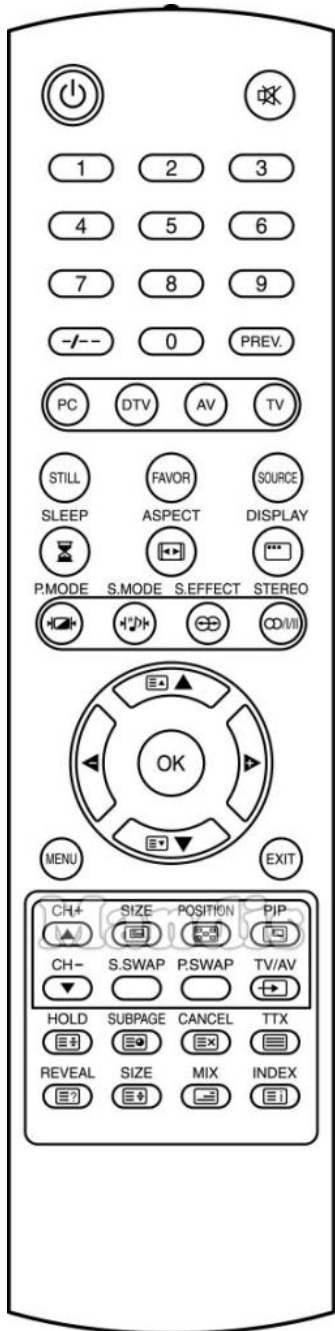

Original	Substitut	Original	Substitut
	Standby		Power
	Mute		Mute / Dimmer
	1		1
	2		2
	3		3
	4		4
	5		5
	6		6
	7		7
	8		8
	9		9
	0		0
	Prev.		I<< / Preset-
	PC		Shift + Fav / Marker / PC
	DTV		Shift + 2
	AV		Shift + 3

Original	Substitut	Original	Substitut
	TV		Shift + 1
	Still		Pause / Step / Freeze
	Favor		Fav / Marker / PC
	Source		AV / Input / RDS
	Sleep		Sleep / Timer
	Aspect		Shift + Picture / Format
	Display		Display / Media
	Red / P.Mode		Picture / Format
	Red / P.Mode		Red / Netflix / Search
	Green / S.Mode		Shift + Sound / Title
	Green / S.Mode		Green / APP / Repeat
	Yellow / S.Effect		Sound / Title
	Yellow / S.Effect		Yellow / YouTube / Repeat
	Blue / Stereo		Audio / Lang I/II
	Blue / Stereo		Blue / Prime Video / Random
	Up / CH+		Up
	Up / CH+		CH+ / Page+

Original	Substitut
	Left / Vol-
	Left
	Left / Vol-
	Vol-
	OK
	Right / Vol+
	Right
	Menu
	Menu / Home
	Down / CH-
	Down
	Down / CH-
	CH- / Page-
	Exit
	Exit / Cancel / Clear
	PIP CH+
	Shift + CH+ /
	PIP Size
	Shift + Red / Netflix /
	PIP Position
	Shift + Green / APP /
	PIP
	Smart / List
	PIP CH-
	Shift + CH- /
	PIP S.Swap
	Shift + Blue / Prime
	PIP P.Swap
	Shift + Yellow / YouTube /
	PIP TV/AV
	Shift + AV / Input / RDS

Original	Substitut
	Hold
	Stop / Hold
	Subpage
	Subtitle / EQ
	Cancel
	Shift + Exit / Cancel / Clear
	TTX
	Text / Goto
	Reveal
	D.Menu / Top
	Size
	Zoom / Size
	Mix
	Shift + Text /
	Index
	Info / Angle