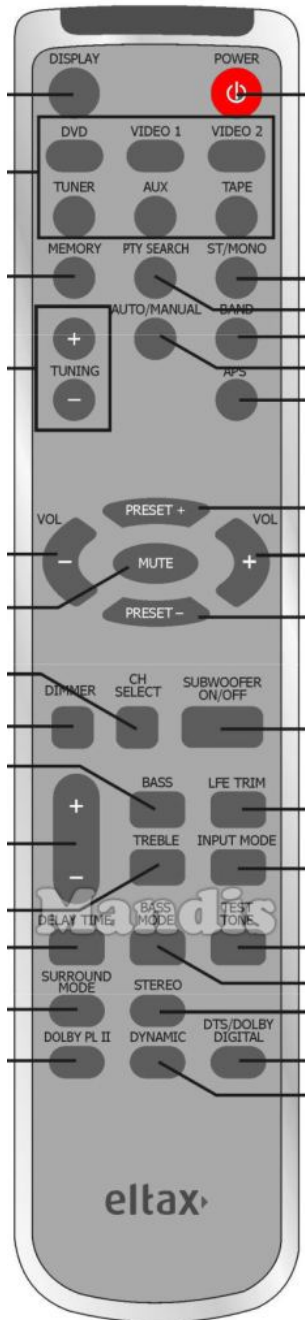

Original	Substitut
 Display	 Info
 POWER	 Power
 INPUT DVD	 1
 INPUT VIDEO 1	 2
 INPUT VIDEO 2	 3
 INPUT TUNER	 4
 INPUT AUX	 5
 INPUT TAPE	 6
 MEMORY	 Pre Ch
 PTY SEARCH	 Options
 ST/Mono	 Dual
 TUNING+	 Ch +
 Auto Manual	 Sleep
 BAND	 Smart
 TUNING-	 Ch -
 PRESET+	 Up
 VOL+	 Vol +

Original	Substitut
 VOL-	 Vol -
 MUTE	 Mute
 MUTE	 Ok
 PRESET-	 Down
 CH SELECT	 TV/R
 SUBWOOFER	 Media
 VOL+	 Right
 BASS	 Exit
 LFE TRIM	 Format
 VOL-	 Left
 TREBLE	 Menu
 Input Mode	 AV
 DELAY TIME	 3D
 TEST TONE	 Text
 SURROUND	 D. Menu
 STEREO	 List
 DOLBY PL II	 Yellow

	Original	Substitut	Original	Substitut
	DYNAMIC		Eject	
	DTS/Dolby Digital		Subt	