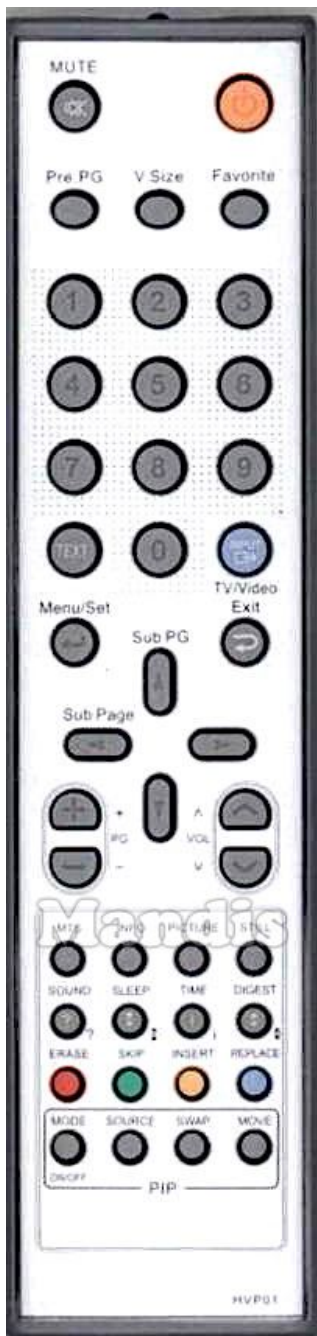

Original	Substitut
 Power	 Power
 Mute	 Mute
 Pre Pg	 Pre Ch
 V.Size	 Eject
 Favourite	 Shift + Pre Ch
 1	 1
 2	 2
 3	 3
 4	 4
 5	 5
 6	 6
 7	 7
 8	 8
 9	 9
 0	 0
 Text	 Text
 Input / TV/Video	 TV/R

Original	Substitut
 Menu / Set	 Menu
 Menu / Set	 Ok
 Exit	 Exit
 Up	 Up
 Left	 Left
 Right	 Right
 Down	 Down
 PG+	 Ch +
 PG-	 Ch -
 Vol+	 Vol +
 Vol-	 Vol -
 MTS	 Media
 PG Info	 Info
 Picture	 Format
 Still	 Pause
 Sound	 Dual
 Sleep	 Sleep

Original	Substitut	Original	Substitut
	Time		AV
	Bright		Options
	Red / Erase		Red
	Green / Skip		Green
	Yellow / Insert		Yellow
	Blue / Replace		Blue
	PIP On/Off		Shift + Red
	PIP Source		Shift + Green
	PIP Swap		Shift + Yellow
	PIP Move		Shift + Blue

Original	Substitut