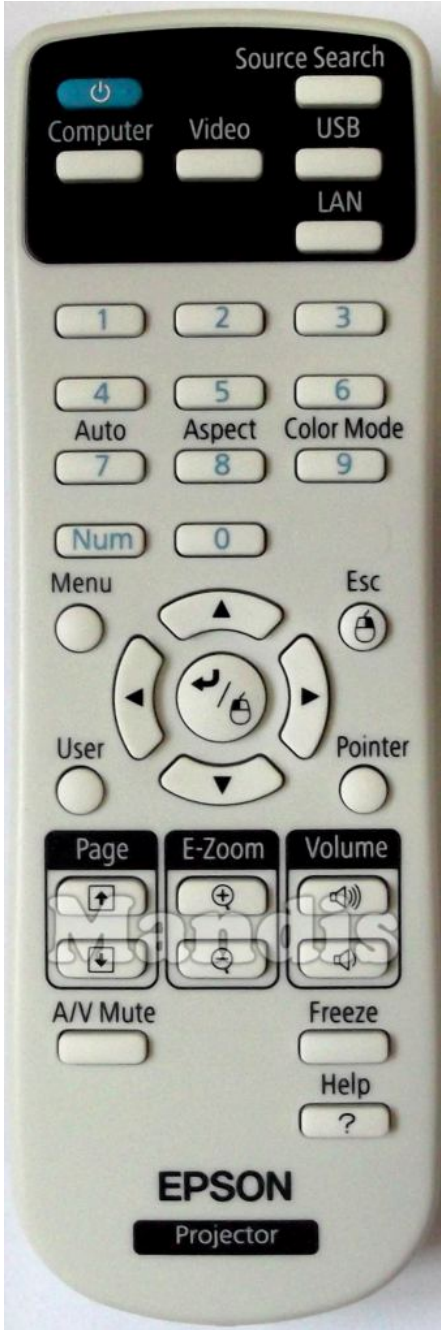

Original	Substitut
 Power	 Power
 Source Search	 TV/R
 Video	 Green
 USB	 Yellow
 Lan	 Blue
 Computer	 Red
 1	 1
 1	 GUIDE
 2	 2
 3	 3
 4	 4
 5	 5
 6	 6
 Auto 7	 LIST
 Auto 7	 7
 Aspect 8	 FORMAT
 Aspect 8	 8

Original	Substitut
 Color Mode 9	 Options
 9	 9
 0	 0
 Menu	 Menu
 ESC	 Exit
 User	 Back
 Pointer	 Info
 Up	 Up
 Left	 Left
 Enter	 Ok
 Right	 Right
 Down	 Down
 Page Up	 Ch +
 Page Down	 Ch -
 E-Zoom+	 Shift + Ch +
 E-Zoom-	 Shift + Ch -
 Vol+	 Vol +

Original	Substitut	Original	Substitut
 Vol-	 Vol -		
 A/V Mute	 Mute		
 Freeze	 Pause		
 Help	 D. Menu		