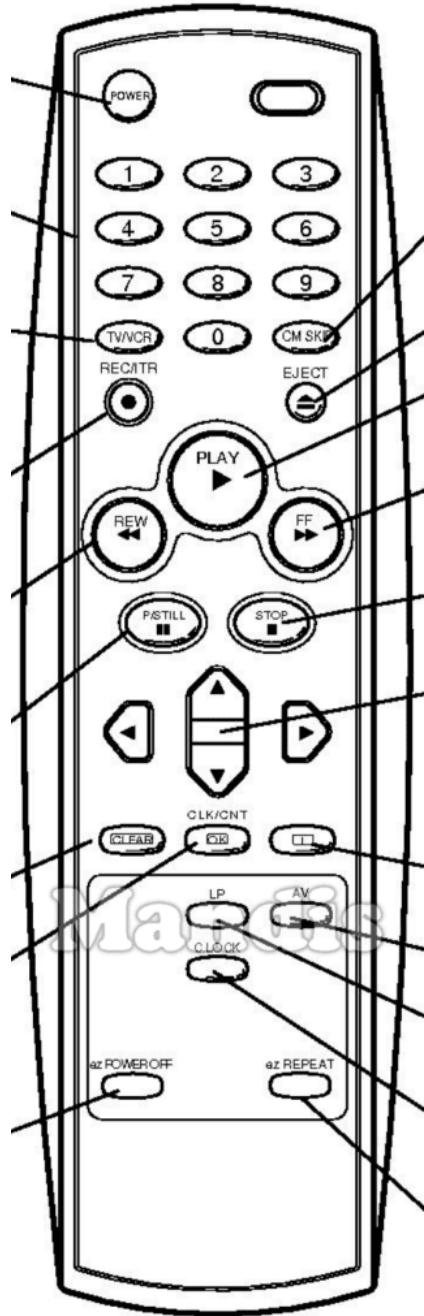

Original	Substitut	
Auto/Track		D.Menu / Top
T.Set/Clock		Setup / OPT /
Video/Go-To		Text / Goto
Input Source		AV / Input / RDS
Menu		Menu / Home
Menu Up		Up
Menu Left		Left
OK Enter		OK
Menu Right		Right
Exit		Exit / Cancel / Clear
Menu Down		Down
Slow/Dpss+		Vol+
VCR/TV		Smart / List
Tracking+		CH+ / Page+
Slow/Dpss-		Vol-
Display		Display / Media
Tracking-		CH- / Page-

Original	Substitut	Original	Substitut
1	TV 1		
2	DVD 2		
3	CD - STB 3		
4	VIDEO 4		
5	TAPE 5		
6	TUNER 6		
7	AUX - HDD 7		
8	USB 8		
9	BLUETOOTH 9		
-/--	GUIDE EPG		
0	HDMI - SAT 0		
Ch.Memo	PC FAV MARKER		Fav / Marker / PC
Repeat	APP REPEAT		Green / APP / Repeat
Slow Down	SHIFT + SLOW		Shift + Play /
Clear 00:00	SHIFT + CLEAR EXIT CANCEL		Shift + Exit / Cancel / Clear
Index Pict+	SHIFT + CH PAGE +		Shift + CH+ /
Index Pict-	SHIFT + CH PAGE -		Shift + CH- /

Original	Substitut	
On/Off		Power
Audio Out		Mute / Dimmer
Play		Play / Slow
Pause		Pause / Step / Freeze
Stop		Stop / Hold
Record		Rec / Rec Mode
Rewind		<< / Tune-
F.Forward		>> / Tune+
Prev.		I<< / Preset-
Next		>>I / Preset+
Audio Dub		Sound / Title
Audio		Audio / Lang I/II
Rec/Mode		Subtitle / EQ
Eject/Reverse		Eject / Surround
Mon/TV		Picture / Format
Sp/Lp/Speed		Zoom / Size
Timer/Record		Sleep / Timer

Original	Substitut	
Progr/C/CH		TV/Radio /
Auto/Track		D.Menu / Top
T.Set/Clock		Setup / OPT /
Video/Go-To		Text / Goto
Input Source		AV / Input / RDS
Menu		Menu / Home
Menu Up		Up
Show View		Info / Angle
Menu Left		Left
OK Enter		OK
Menu Right		Right
Exit		Exit / Cancel / Clear
Menu Down		Down
F.Adv		Back / Return
Slow/Dpss+		Vol+
VCR/TV		Smart / List
Chan+		CH+ / Page+