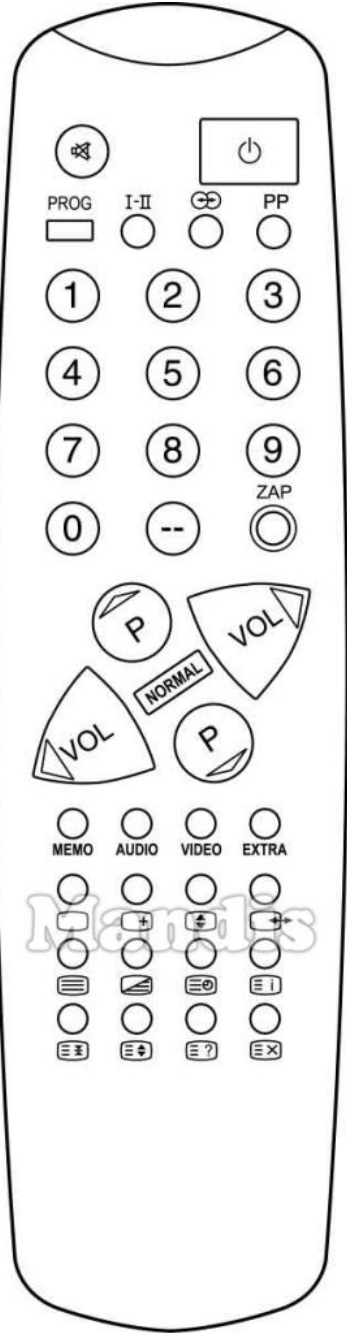

Original	Substitut
	Mute / Dimmer
	Power
	TV/Radio /
	Audio / Lang I/II
	Sound / Title
	Back / Return
	1
	2
	3
	4
	5
	6
	7
	8
	9
	0
	Guide / EPG / --

Original	Substitut
	Smart / List
	Up
	CH+ / Page+
	Right
	Vol+
	Left
	Vol-
	OK
	Down
	CH- / Page-
	Red / Netflix / Search
	Green / APP / Repeat
	Shift + Audio / Lang I/II
	Yellow / YouTube / Repeat
	Blue / Prime Video / Random
	Display / Media
	Stop / Hold

	Original	Substitut	Original	Substitut
	[♦]	SETUP Setup / OPT /		
	[]↔	D.MENU D.Menu / Top		
	[≡]	TEXT Text / Goto		
	[/≡]	SHIFT + GOTO Shift + Text /		
	[≡○]	SUBTITLE Subtitle / EQ		
	[≡ i]	INFO Info / Angle		
	[≡□]	STEP-FREEZE Pause / Step / Freeze		
	[≡♦]	ZOOM Zoom / Size		
	[≡?]	RDS AV INPUT AV / Input / RDS		
	[≡X]	CLEAR Exit / Cancel / Clear		