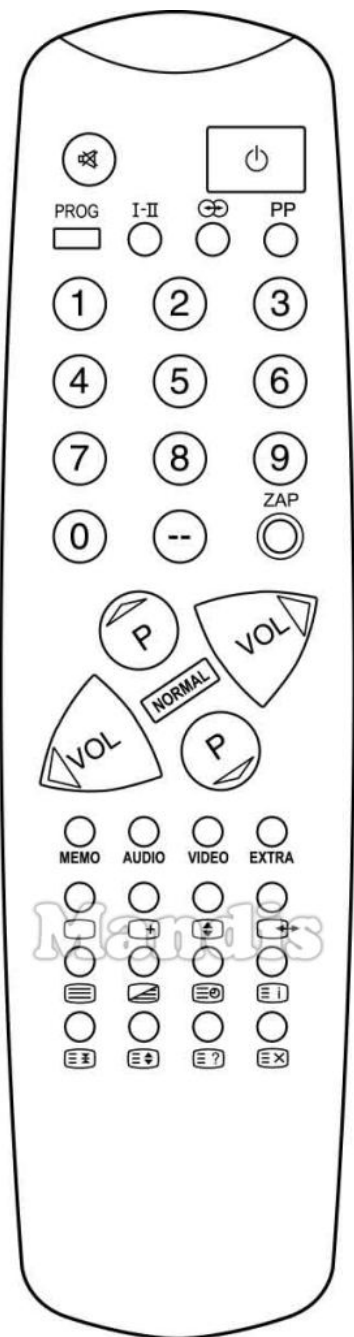

Original	Substitut
	Mute / Dimmer
	Power
	TV/Radio /
	Audio / Lang I/II
	Sound / Title
	Back / Return
	1
	2
	3
	4
	5
	6
	7
	8
	9
	0
	Guide / EPG / --

Original	Substitut
	Smart / List
	Up
	CH+ / Page+
	Right
	Vol+
	Left
	Vol-
	OK
	Down
	CH- / Page-
	Red / Netflix / Search
	Green / APP / Repeat
	Shift + Audio / Lang I/II
	Yellow / YouTube / Repeat
	Blue / Prime Video / Random
	Display / Media
	Stop / Hold

	Original	Substitut	
	[\blacklozenge]	OPT-TOOLS SETUP	Setup / OPT /
	[] \leftrightarrow	TOP MENU D.MENU	D.Menu / Top
	[\equiv]	GOTO TEXT	Text / Goto
	[/ \equiv]	SHIFT + GOTO TEXT	Shift + Text /
	[\equiv \odot]	EQ SUBTITLE	Subtitle / EQ
	[\equiv]	ANGLE INFO	Info / Angle
	[\equiv \square]	STEP - FREEZE 	Pause / Step / Freeze
	[\equiv \blacklozenge]	SIZE ZOOM	Zoom / Size
	[\equiv ?]	RDS AV INPUT	AV / Input / RDS
	[\equiv X]	CLEAR EXIT CANCEL	Exit / Cancel / Clear