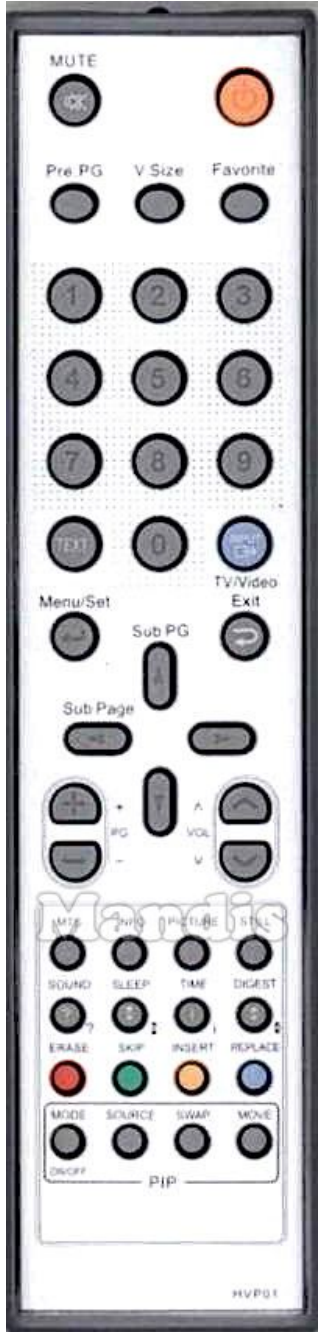

Original	Substitut
 Power	 Power
 Mute	 Mute
 Pre Pg	 Pre Ch
 V.Size	 Eject
 Favourite	 Shift + Pre Ch
 1	 1
 2	 2
 3	 3
 4	 4
 5	 5
 6	 6
 7	 7
 8	 8
 9	 9
 0	 0
 Text	 Text
 Input / TV/Video	 TV/R

Original	Substitut
 Menu / Set	 Menu
 Menu / Set	 Ok
 Exit	 Exit
 Up	 Up
 Left	 Left
 Right	 Right
 Down	 Down
 PG+	 Ch +
 PG-	 Ch -
 Vol+	 Vol +
 Vol-	 Vol -
 MTS	 Media
 PG Info	 Info
 Picture	 Format
 Still	 Pause
 Sound	 Dual
 Sleep	 Sleep

	Original	Substitut
	Time	AV
	Bright	Options
	Red / Erase	Red
	Green / Skip	Green
	Yellow / Insert	Yellow
	Blue / Replace	Blue
	PIP On/Off	+  Shift + Red
	PIP Source	+  Shift + Green
	PIP Swap	+  Shift + Yellow
	PIP Move	+  Shift + Blue

Original	Substitut