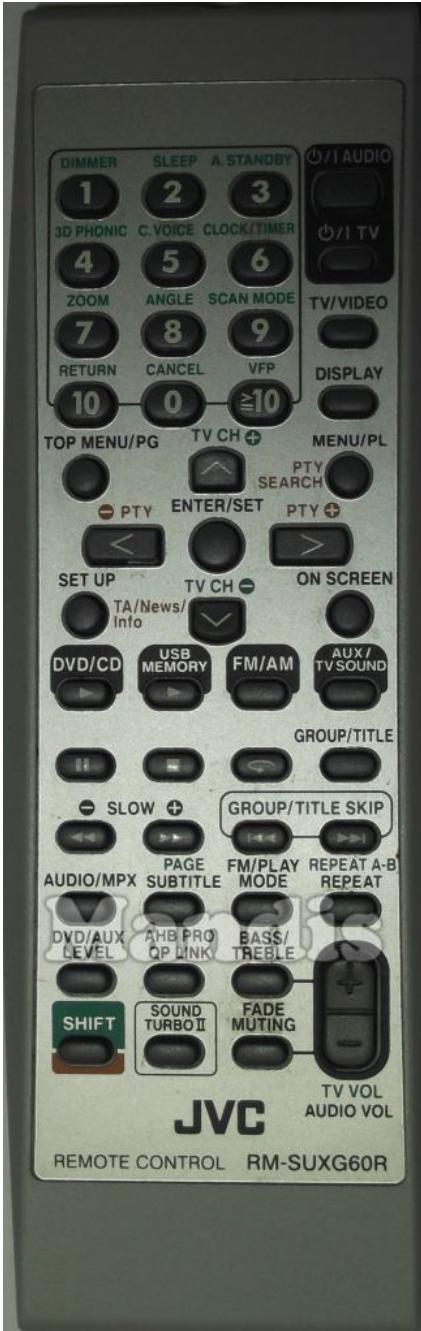

Original	Substitut	Original	Substitut
 Power Audio	 Power	 Top Menu/PG	 D.Menu / Top
 Fade Muting	 Mute / Dimmer	 Setup	 Setup / OPT /
 Play /DVD/CD	 Play / Slow	 AHB PRO	 Text / Goto
 Pause	 Pause / Step / Freeze	 On Screen	 AV / Input / RDS
 Stop	 Stop / Hold	 Menu/PL	 Menu / Home
 << Slow-	 << / Tune-	 Up	 Up
 >> Slow+	 >> / Tune+	 TA/News/Info	 Info / Angle
 I<<	 I<< / Preset-	 Left	 Left
 >>I	 >>I / Preset+	 Enter/Set	 OK
 Sound Turbo II	 Sound / Title	 Right	 Right
 Audio/MPX	 Audio / Lang I/II	 Cancel	 Exit / Cancel / Clear
 Subtitle	 Subtitle / EQ	 Down	 Down
 Scan Mode	 Eject / Surround	 Back	 Back / Return
 Bass/Treble	 Picture / Format	 Audio Vol+	 Vol+
 Zoom	 Zoom / Size	 QP Link	 Smart / List
 Sleep	 Sleep / Timer	 PTY+	 CH+ / Page+
 TV/Video	 TV/Radio /	 Audio Vol-	 Vol-

Original	Substitut	Original	Substitut
 Display	 Display / Media	 3D Phonic	 Blue / Prime Video / Random
 PTY-	 CH- / Page-	 Power TV	 Shift + Power
 1	 1	 Dimmer	 Shift + Mute / Dimmer
 2	 2	 Play/USB	 Shift + Play /
 3	 3	 Group/Title Skip I<<	 Shift + I<< / Preset-
 4	 4	 Group/Title Skip >>I	 Shift + >>I / Preset+
 5	 5	 Group/Title	 Shift + Sound / Title
 6	 6	 C.Voice	 Shift + Audio / Lang I/II
 7	 7	 VFP	 Shift + Subtitle / EQ
 8	 8	 Clock/Timer	 Shift + Sleep / Timer
 9	 9	 FM/Play Mode	 Shift + TV/Radio / Program
 10	 Guide / EPG / -/--	 Page	 Shift + D.Menu / Top Menu
 0	 0	 Angle	 Shift + Info / Angle
 >10	 Fav / Marker / PC	 Return	 Shift + Back / Return
 PTY Search	 Red / Netflix / Search	 TV Vol+	 Shift + Vol+
 Repeat	 Green / APP / Repeat	 A.Standby	 Shift + Smart / List
 Repeat A-B	 Yellow / YouTube / Repeat	 TV CH+	 Shift + CH+ / Page+