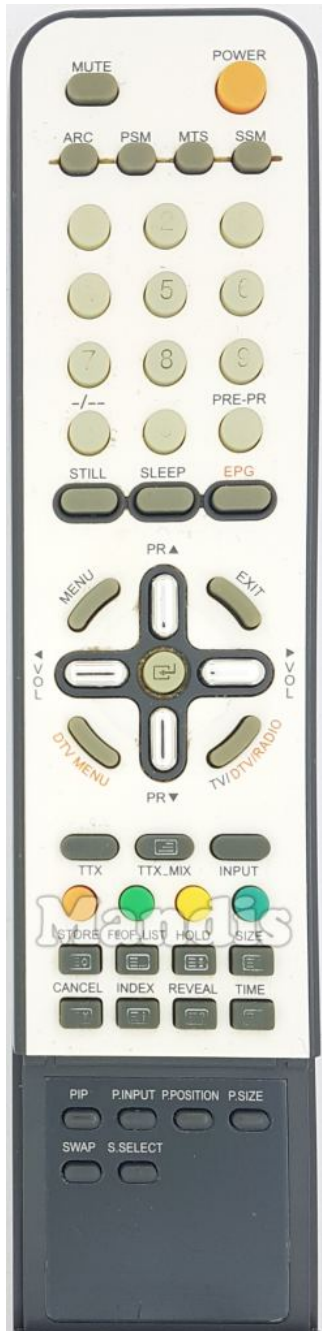

Original	Substitut
 Power	 Power
 Mute	 Mute
 ARC	 Shift + 1
 PSM	 Shift + 2
 MTS	 Shift + 3
 SSM	 Shift + 4
 1	 1
 2	 2
 3	 3
 4	 4
 5	 5
 6	 6
 7	 7
 8	 8
 9	 9
 0	 0
 -/--	 Shift + Guide

Original	Substitut
 PRE-PR	 Pre Ch
 Still	 Media
 Sleep	 Sleep
 EPG	 Guide
 Menu	 Menu
 Exit	 Exit
 DTV Menu	 D. Menu
 Tv/DTV/Radio	 TV/R
 PR Up	 Ch +
 PR Down	 Ch -
 UP	 Up
 Down	 Down
 Right	 Right
 Left	 Left
 Enter	 Ok
 Vol+	 Vol +
 Vol-	 Vol -

Original	Substitut
 TTX	 Text
 TTX.Mix	 +  Shift + Text
 Input	 AV
 Red	 Red
 Green	 Green
 Yellow	 Yellow
 Blue	 Blue
 [≡◇]/Store	 Options
 [≡..]/Flof_List	 List
 [≡+]/Hold	 Dual
 [≡◇]/Size	 Format
 [≡x]/Cancel	 Back
 [≡i]/Index	 Info
 [≡?]/Reveal	 3D
 [≡o]/Time	 Subt
 PIP	 +  Shift + 3D
 P.Input	 +  Shift + AV

Original	Substitut
 P.Position	 +  Shift + Eject
 P.Size	 +  Shift + Format
 Swap	 Eject
 S.Select	 Smart