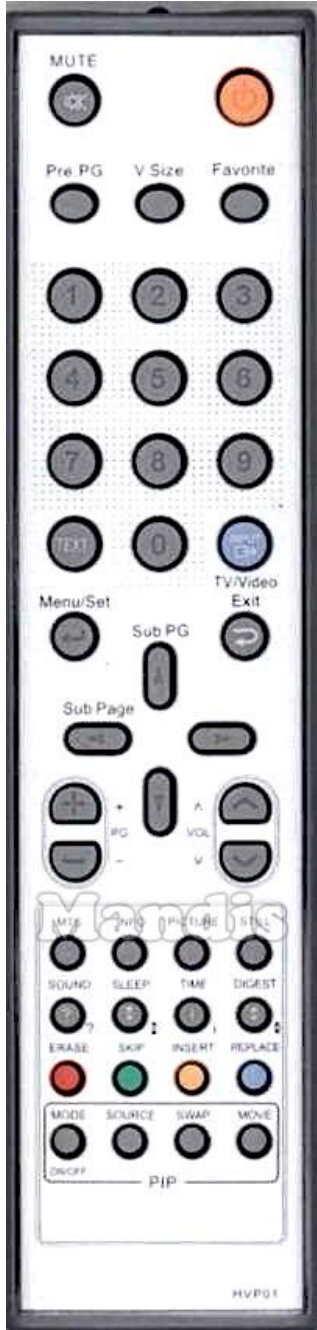

Original	Substitut
 Power	 Power
 Mute	 Mute
 Pre Pg	 Pre Ch
 V.Size	 Eject
 Favourite	 Shift + Pre Ch
 1	 1
 2	 2
 3	 3
 4	 4
 5	 5
 6	 6
 7	 7
 8	 8
 9	 9
 0	 0
 Text	 Text
 Input / TV/Video	 TV/R

Original	Substitut
 Menu / Set	 Menu
 Menu / Set	 Ok
 Exit	 Exit
 Up	 Up
 Left	 Left
 Right	 Right
 Down	 Down
 PG+	 Ch +
 PG-	 Ch -
 Vol+	 Vol +
 Vol-	 Vol -
 MTS	 Media
 PG Info	 Info
 Picture	 Format
 Still	 Pause
 Sound	 Dual
 Sleep	 Sleep

**Original**
**Substitut**

	Time		AV
	Bright		Options
	Red / Erase		Red
	Green / Skip		Green
	Yellow / Insert		Yellow
	Blue / Replace		Blue
	PIP On/Off		Shift + Red
	PIP Source		Shift + Green
	PIP Swap		Shift + Yellow
	PIP Move		Shift + Blue

**Original**
**Substitut**