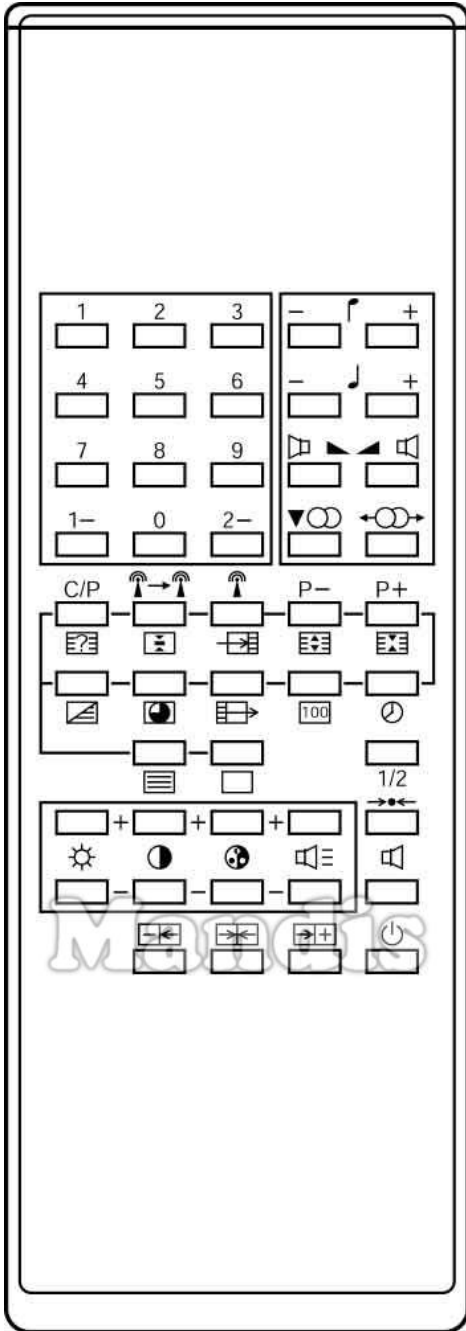

Original		Substitut		Original		Substitut	
	1		1		2-		Fav / Marker / PC
	2		2		▼OO		Audio / Lang I/II
	3		3		←OO→		Sound / Title
	-		Left		C/P		D.Menu / Top
	+		Right		↑↔↑ / Freeze		Rec / Rec Mode
	4		4		↑ / →≡		Stop / Hold
	5		5		P- / Text Size		CH- / Page-
	6		6		P+ / Text Hold		CH+ / Page+
	J -		Down		Reveal		Setup / OPT /
	J +		Up		Subcode		Zoom / Size
	7		7		⇒→		Info / Angle
	8		8		[100]		OK
	9		9		Timer		Sleep / Timer
	◀ Left		Shift + Left		Text		Text / Goto
	▶ Right		Shift + Right		[ ]		Display / Media
	1-		Guide / EPG / -/--		1/2		Menu / Home
	0		0		Brightness+		Shift + >>1 / Preset+

Original	Substitut	Original	Substitut
	PRESET+ >>  / Preset+		
	SHIFT + TUNE+ Shift + >> /		
	VOL+ Vol+		
	STEP-FREEZE Pause / Step / Freeze		
	SHIFT + PRESET- Shift + I<< / Preset-		
	PRESET- I<< / Preset-		
	SHIFT + TUNE- Shift + << /		
	VOL- Vol-		
	DIMMER MUTE Mute / Dimmer		
	TUNE- << / Tune-		
	SLOW Play / Slow		
	TUNE+ >> / Tune+		
	Power Power		