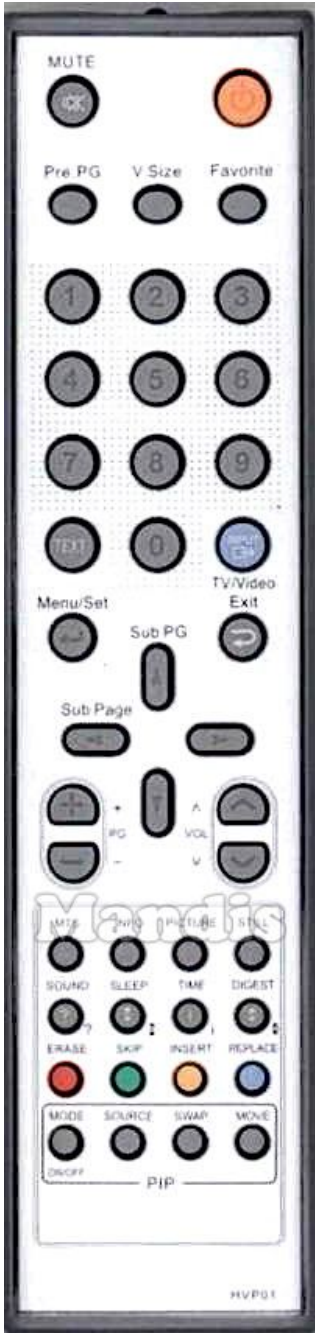

Original	Substitut
 Power	 Power
 Mute	 Mute
 Pre Pg	 Pre Ch
 V.Size	 Eject
 Favourite	 Shift + Pre Ch
 1	 1
 2	 2
 3	 3
 4	 4
 5	 5
 6	 6
 7	 7
 8	 8
 9	 9
 0	 0
 Text	 Text
 Input / TV/Video	 TV/R

Original	Substitut
 Menu / Set	 Menu
 Menu / Set	 Ok
 Exit	 Exit
 Up	 Up
 Left	 Left
 Right	 Right
 Down	 Down
 PG+	 Ch +
 PG-	 Ch -
 Vol+	 Vol +
 Vol-	 Vol -
 MTS	 Media
 PG Info	 Info
 Picture	 Format
 Still	 Pause
 Sound	 Dual
 Sleep	 Sleep

Original	Substitut	Original	Substitut
TIME	Time	TIMER	AV
DIGEST	Bright	SETTINGS	Options
ERASE	Red / Erase	A	Red
SKIP	Green / Skip	B	Green
INSERT	Yellow / Insert	C	Yellow
REPLACE	Blue / Replace	D	Blue
MODE ON/OFF	PIP On/Off	SHIFT + A	Shift + Red
SOURCE	PIP Source	SHIFT + B	Shift + Green
SWAP	PIP Swap	SHIFT + C	Shift + Yellow
MOVE	PIP Move	SHIFT + D	Shift + Blue

Original	Substitut