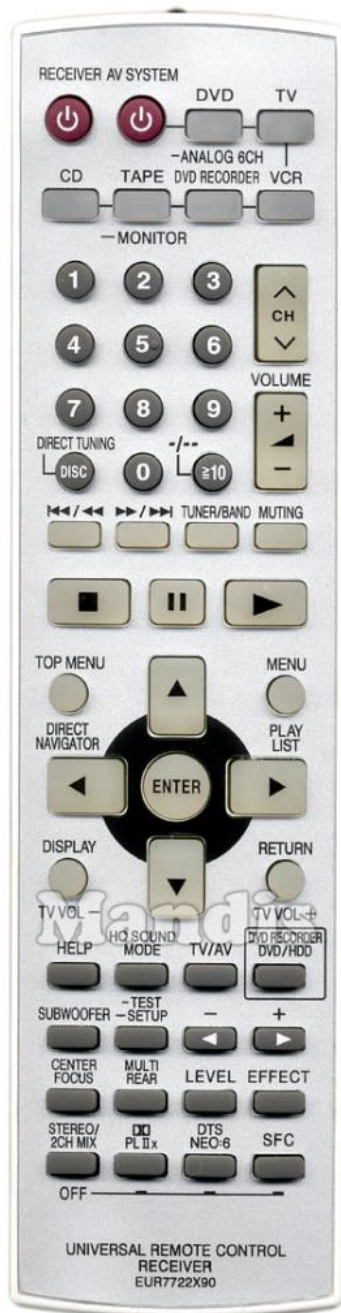

Original	Substitut
Power Receiver	Power
DVD / Analog 6CH	Shift + 2
TV	Shift + 1
CD	Shift + 3
Tape / Monitor	Shift + 5
DVD Recorder	Shift + 7
VCR	Shift + 4
1	1
2	2
3	3
4	4
5	5
6	6
7	7
8	8
9	9
Volume+	Vol+

Original	Substitut
Disc / Direct Tuning	Smart / List
0	0
≥10 / -/--	Guide / EPG / -/--
Volume-	Vol-
I<< / <<	<< / Tune-
>> / >>I	>> / Tune+
Tuner / Band	Display / Media
Tuner / Band	Shift + 6
Muting	Mute / Dimmer
Up	Up
Menu / Play List	Menu / Home
Left	Left
Enter	OK
Right	Right
Down	Down
Subwoofer	Subtitle / EQ
Test / Setup	Setup / OPT /

Original	Substitut
 ◀ / -	 CH- / Page-
 ▶ / +	 CH+ / Page+
 Multi Rear	 D.Menu / Top
 Level	 Info / Angle
 Effect	 Sound / Title
 Stereo / 2CH Mix / OFF	 Red / Netflix / Search
 Dolby PL IIx	 Green / APP / Repeat
 DTS	 Yellow / YouTube / Repeat
 SFC	 Blue / Prime Video / Random