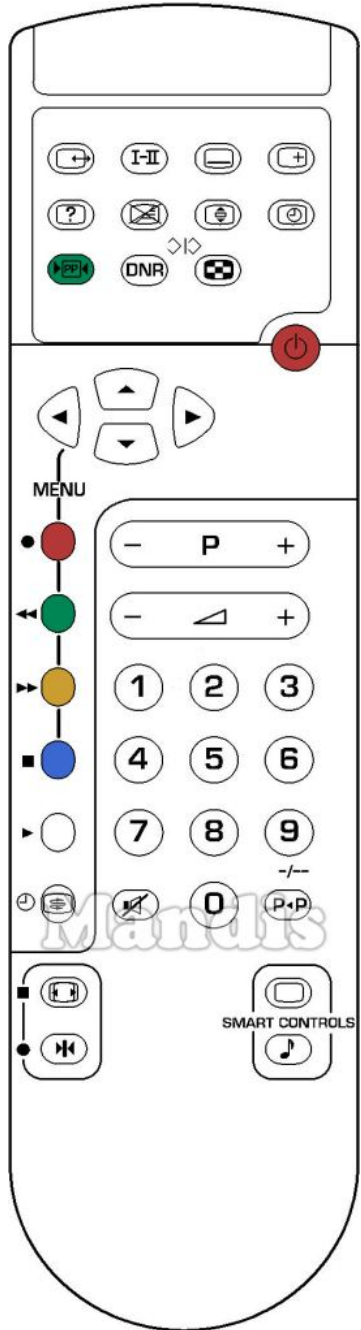

Original	Substitut	Original	Substitut
	Power		Power
	><>	 + 	Shift + Menu
	Source		AV
	I - II		Dual
	Subtitles		Subt
	[i+]		Info
	[?]		D. Menu
	Mix		TV/R
	Zoom		Eject
	Time	 + 	Shift + AV
	[PP]		Back
	DNR		Options
	Mosaic		Guide
	Up		Up
	Down		Down
	Right		Right
	Left		Left
	Red / Menu		Red
	Red / Menu	 + 	Shift + Format
	Green / Menu		Green
	Green / Menu	 + 	Shift + Dual
	Yellow / Other		Yellow
	Yellow / Other		Menu
	Blue / OK		Blue
	Blue / OK		Ok
	Special Audio	 + 	Shift + Subt
	Text		Text
	P -		Ch -
	P +		Ch +
	Vol -		Vol -
	Vol +		Vol +
	1		1
	2		2
	3		3

	Original	Substitut	Original	Substitut
	4			
	5			
	6			
	7			
	8			
	9			
	0			
	Mute			
	P < P			
	Format			
	Freeze			
	Smart Controls Picture			
	Smart Controls Audio			

Original		Substitut		Original		Substitut	
	Power		Power		Stop		Stop
	Time		TV/R		Play		Play
	Zoom		3D		Timer		Shift + AV
	Mix		Text		P-		Ch -
	[?]		Shift + Info		P +		Ch +
	[i+]		Info		1		1
	Freeze/Rec		Pause		2		2
	Format/Stop		Format		3		3
	Source		AV		4		4
	I-II		Dual		5		5
	Up		Up		6		6
	Down		Down		7		7
	Right		Right		8		8
	Left		Left		9		9
	Rec		Rec		0		0
	<<		<<		-/-		Guide
	>>		>>				