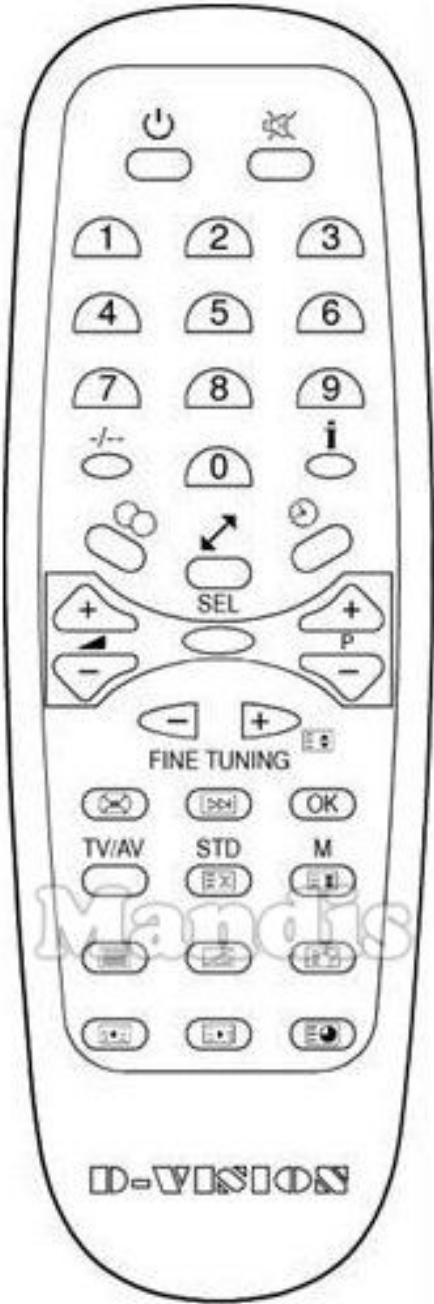

Original	Substitut
	 Power
	 Mute
	 1
	 2
	 3
	 4
	 5
	 6
	 7
	 8
	 9
	 0
	 Guide
	 Info
	 Dual
	 Format
	 3D

Original	Substitut
	 Vol +
	 Vol -
	 Ch +
	 Ch -
	 Exit
	 >>I
	 Ok
	 Menu
	 Right
	 Left
	 AV
	 Smart
	 Media
	 Text
	 D. Menu
	 TV/R
	 <<