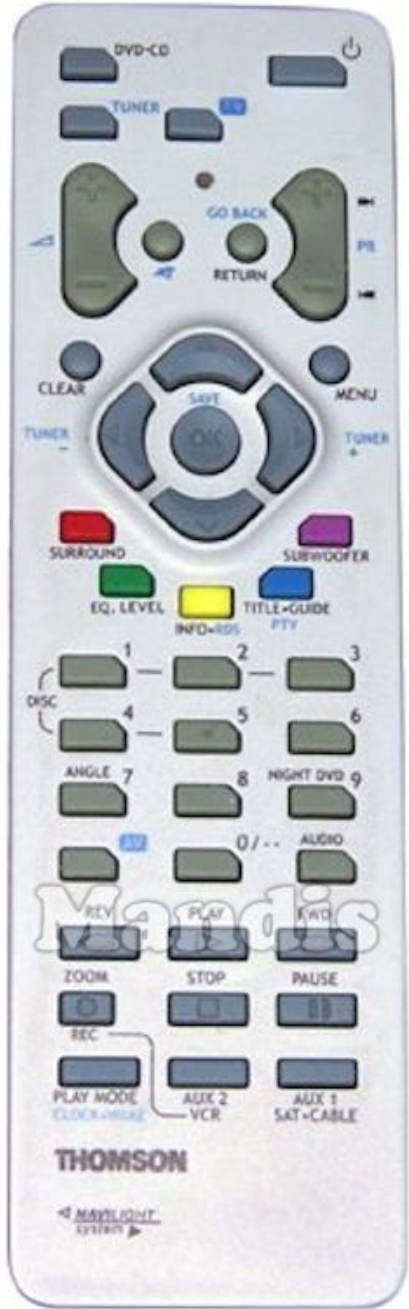

Original	Substitut
 Power	 Power
 Mute	 Mute
 Menu	 Menu
 1 / Disc 1	 1
 2 / Disc 2	 2
 3 / Disc 3	 3
 4 / Disc 4	 4
 5 / Disc 5	 5
 6	 6
 7 / Angle	 7
 8	 8
 9 / Night DVD	 9
 0 / --	 0
 Aux 1 / SAT /	 AV
 Aux 2 / VCR	 Shift + AV
 Tuner	 Shift + TV/R
 TV	 TV/R

Original	Substitut
 DVD / CD	 Media
 Vol +	 Vol +
 Vol -	 Vol -
 >>I	 >>I
 I<<	 I<<
 Up	 Up
 Right	 Right
 Down	 Down
 Left	 Left
 OK / Save	 Ok
 Return	 Back
 Clear / Sleep	 Sleep
 Play Mode	 Shift + Play
 Pause	 Pause
 Stop	 Stop
 Rec / Zoom	 Rec
 << REV	 <<

Original	Substitut
Play	Play
>> FWD	>>
Audio	Dual
PR +	Ch +
PR -	Ch -
Tuner -	Shift + Left
Tuner +	Shift + Right
Purple /	Pre Ch
Red / Surround	Red
Green / EQ Level	Green
Yellow / Info	Yellow
Blue / Title/Guide	Blue
Yellow / Info	Info
Blue / Title/Guide	Guide