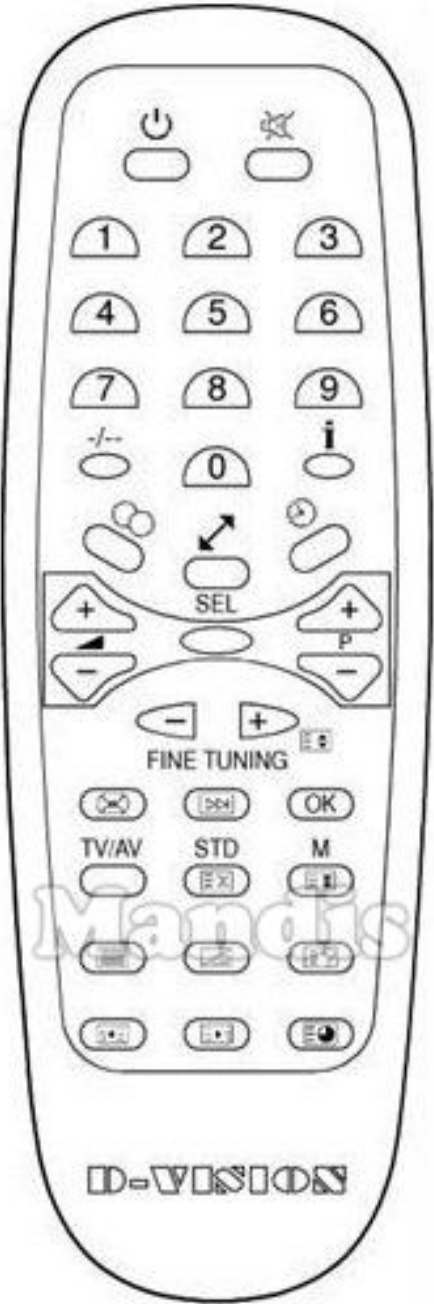

Original	Substitut
	 Power
	 Mute
	 1
	 2
	 3
	 4
	 5
	 6
	 7
	 8
	 9
	 0
	 Guide
	 Info
	 Dual
	 Format
	 3D

Original	Substitut
	 Vol +
	 Vol -
	 Ch +
	 Ch -
	 Exit
	 >>I
	 Ok
	 Menu
	 Right
	 Left
	 AV
	 Smart
	 Media
	 Text
	 D. Menu
	 TV/R
	 <<