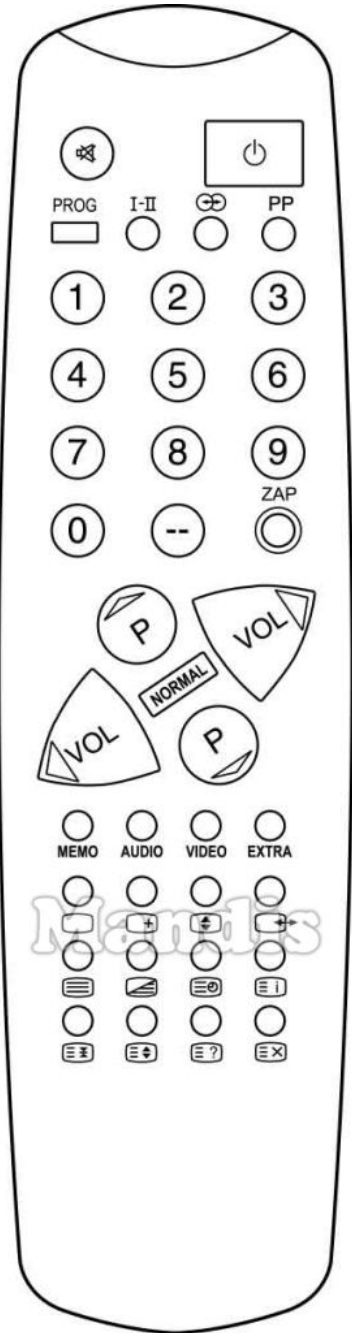

Original	Substitut	Original	Substitut
	Mute		Mute / Dimmer
	Power		Power
	Prog		TV/Radio /
	I-II		Audio / Lang I/II
	O to O		Sound / Title
	PP		Back / Return
	1		1
	2		2
	3		3
	4		4
	5		5
	6		6
	7		7
	8		8
	9		9
	0		0
	--		Guide / EPG / --

Original	Substitut	Original	Substitut
	ZAP		Smart / List
	Up / P+		Up
	Up / P+		CH+ / Page+
	Right / Vol+		Right
	Right / Vol+		Vol+
	Left / Vol-		Left
	Left / Vol-		Vol-
	Normal		OK
	Down / P-		Down
	Down / P-		CH- / Page-
	Red / Memo		Red / Netflix / Search
	Green / Audio		Green / APP / Repeat
	Green / Audio		Shift + Audio / Lang I/II
	Yellow / Video		Yellow / YouTube / Repeat
	Blue / Extra		Blue / Prime Video / Random
	[]		Display / Media
	[+]		Stop / Hold

Original	Substitut	Original	Substitut
[◆]	OPT-TOOLS SETUP Setup / OPT /		
[↔]	TOP MENU D.MENU D.Menu / Top		
[≡]	GOTO TEXT Text / Goto		
[/≡]	SHIFT + GOTO Text /		
[≡⊖]	EQ SUBTITLE Subtitle / EQ		
[≡i]	ANGLE INFO Info / Angle		
[≡⏪]	STEP - FREEZE Pause / Step / Freeze		
[≡◆]	SIZE ZOOM Zoom / Size		
[≡?]	RDS AV INPUT AV / Input / RDS		
[≡X]	CLEAR EXIT Exit / Cancel / Clear		